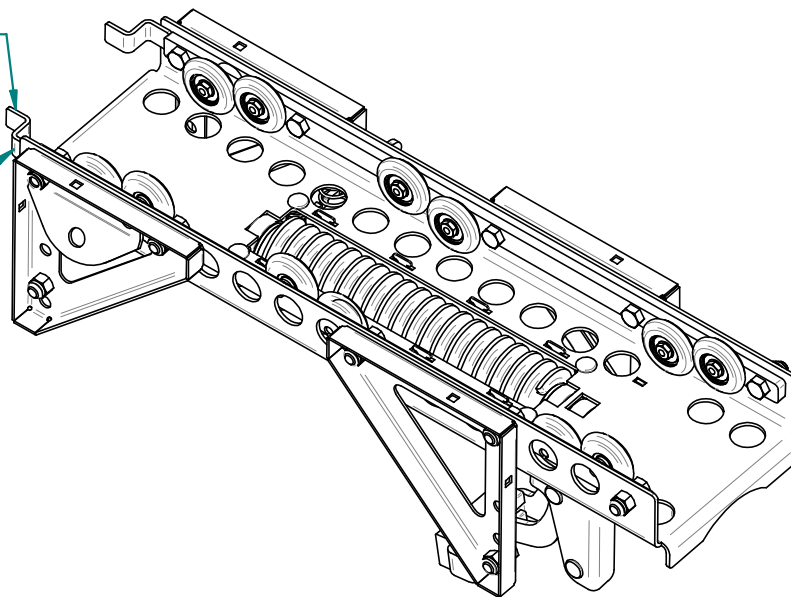

99WD-002: Ensemble de roues doubles / Doubles wheels Kit

INSTRUCTIONS D'ASSEMBLAGE / ASSEMBLY INSTRUCTIONS

Enduire les filets de Loctite bleu
Coat thread with blue Loctite

Effectuer la même opération
de ce coté
Do the same operation
on this side

Coté droit
Right side

RÉF	# PIÈCE/PART	QTÉ/QTY
1	03SU-038G	1
2	03SU-038D	1
3	HNT114-28NF	12
4	HB318-16x1ZBG2	10
5	HLN318-16ZBG2	10
6	00RO-010	12