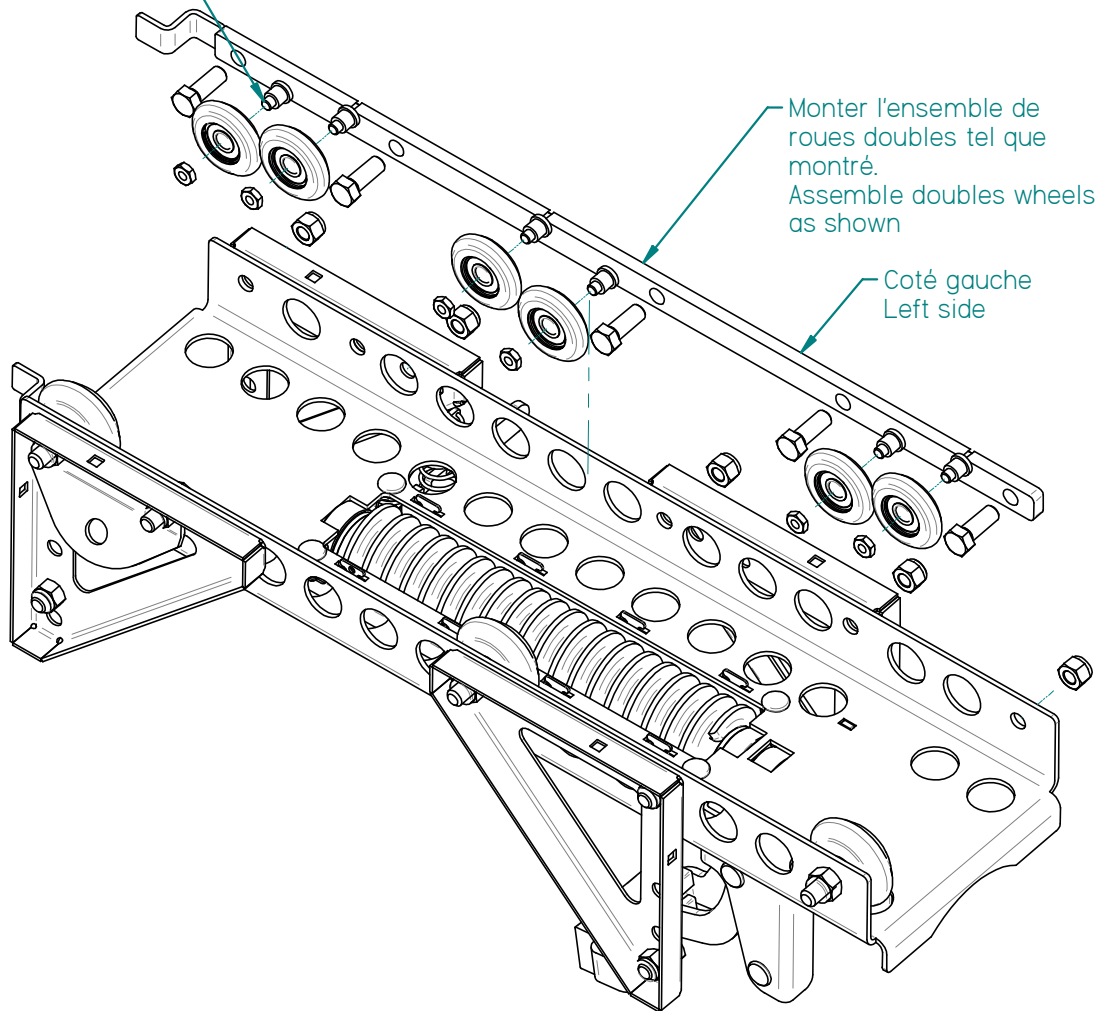

99WD-002: Ensemble de roues doubles / Doubles wheels Kit

INSTRUCTIONS D'ASSEMBLAGE / ASSEMBLY INSTRUCTIONS

Enduire les filets de Loctite bleu
Coat thread with blue Loctite

Effectuer la même opération
de ce coté
Do the same operation
on this side

Coté droit
Right side

RÉF	# PIÈCE/PART	QTÉ/QTY
1	03SU-038G	1
2	03SU-038D	1
3	HNT114-28NF	12
4	HB318-16x1ZBG2	10
5	HLN318-16ZBG2	10
6	00RO-010	12