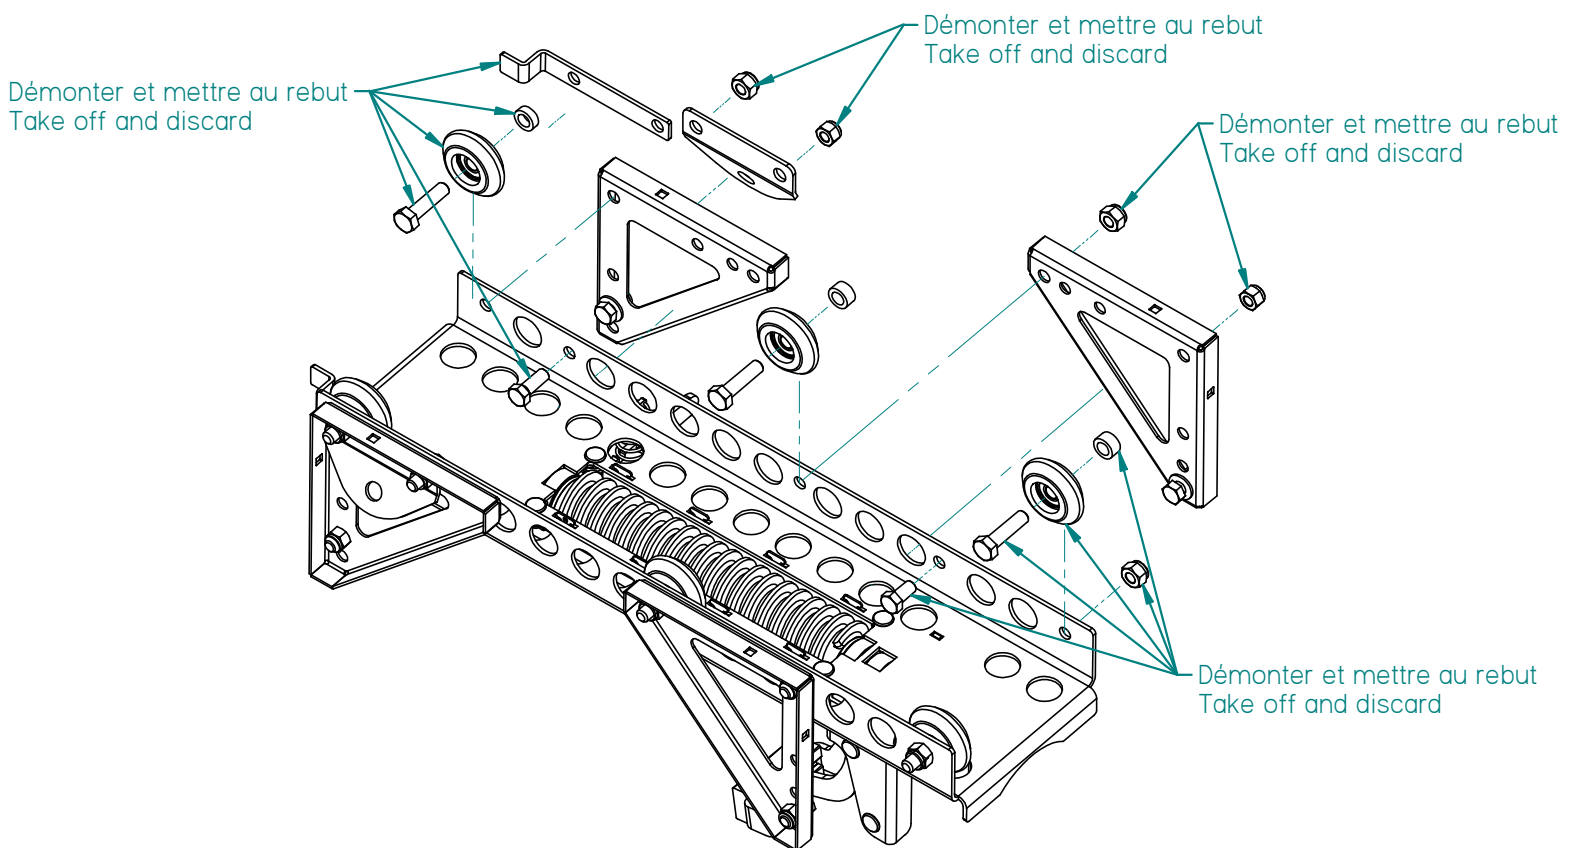

99WD-002: Ensemble de roues doubles / Doubles wheels Kit

INSTRUCTIONS D'ASSEMBLAGE / ASSEMBLY INSTRUCTIONS

Enduire les filets de Loctite bleu
Coat thread with blue Loctite

Effectuer la même opération
de ce coté
Do the same operation
on this side

Coté droit
Right side

RÉF	# PIÈCE/PART	QTÉ/QTY
1	03SU-038G	1
2	03SU-038D	1
3	HNT114-28NF	12
4	HB318-16x1ZBG2	10
5	HLN318-16ZBG2	10
6	00RO-010	12