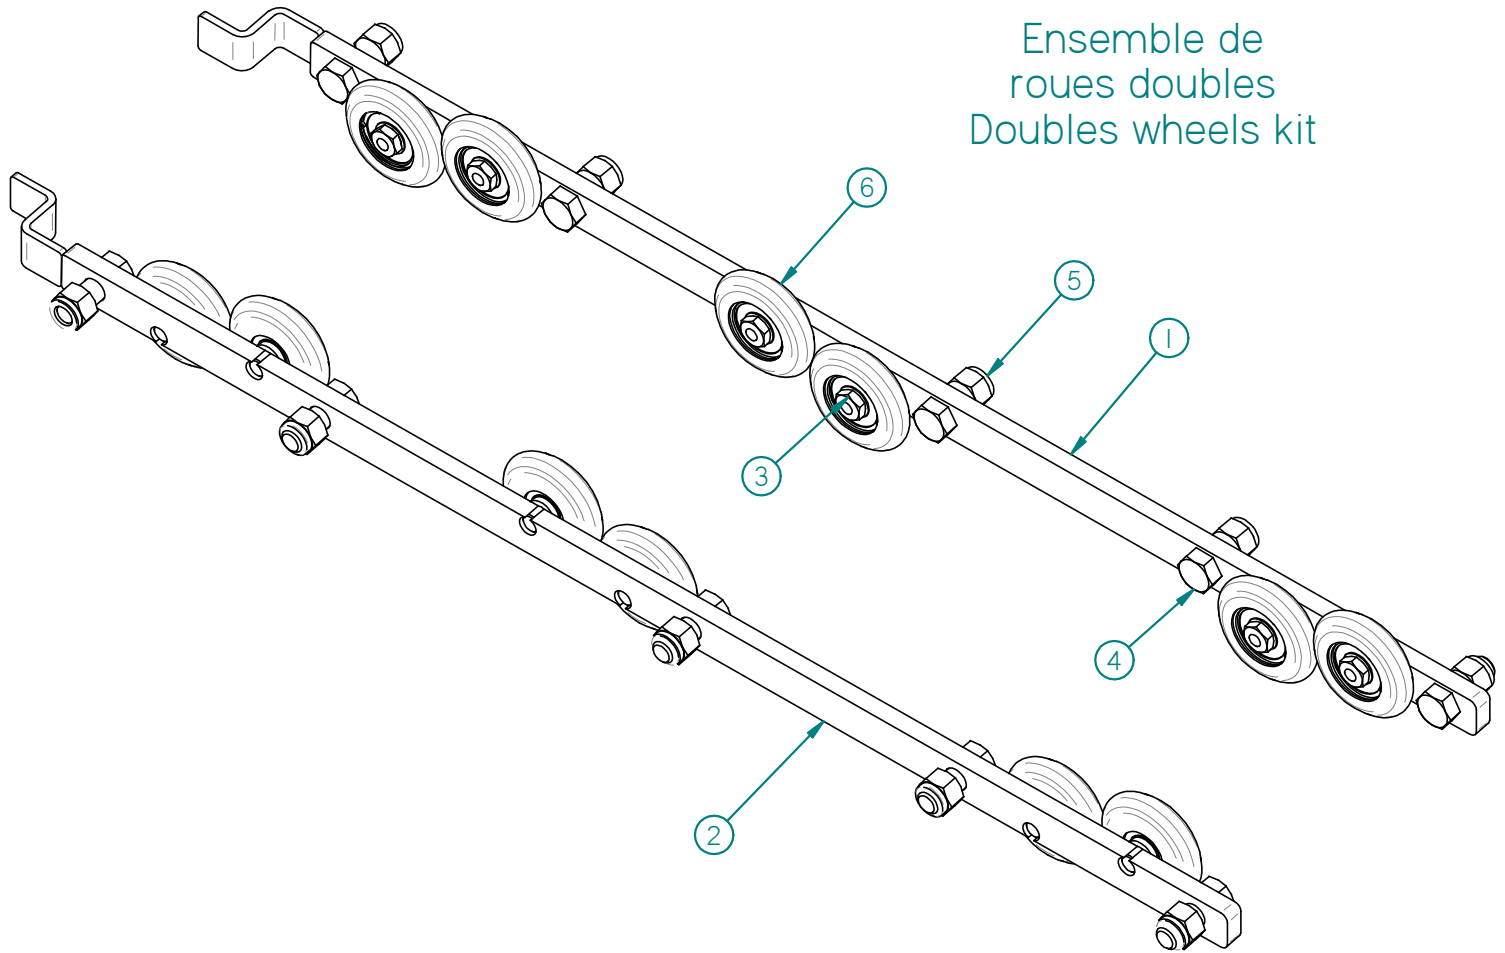

99WD-002: Ensemble de roues doubles / Doubles wheels Kit

INSTRUCTIONS D'ASSEMBLAGE / ASSEMBLY INSTRUCTIONS

Enduire les filets de Loctite bleu
Coat thread with blue Loctite

Effectuer la même opération
de ce coté
Do the same operation
on this side

Coté droit
Right side

RÉF	# PIÈCE/PART	QTÉ/QTY
1	03SU-038G	1
2	03SU-038D	1
3	HNT114-28NF	12
4	HB318-16x1ZBG2	10
5	HLN318-16ZBG2	10
6	00RO-010	12