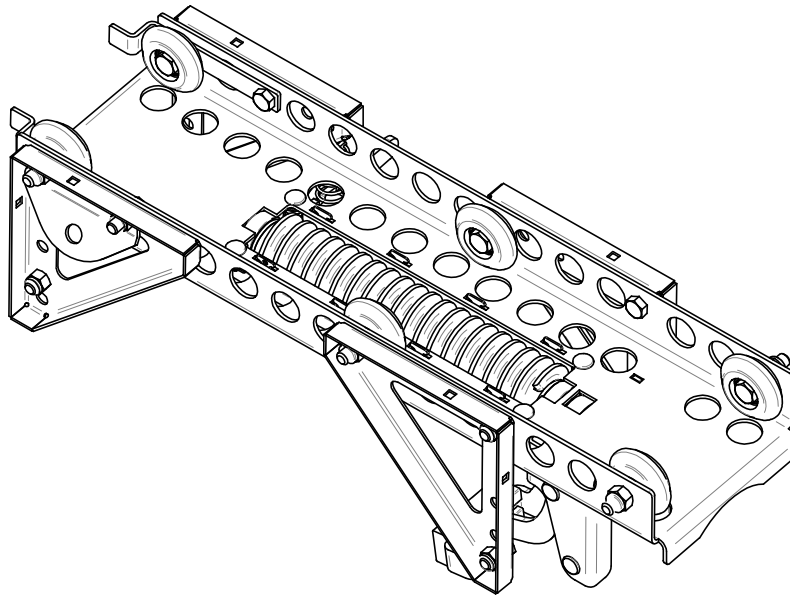

99WD-002: Ensemble de roues doubles / Doubles wheels Kit

INSTRUCTIONS D'ASSEMBLAGE / ASSEMBLY INSTRUCTIONS

Enduire les filets de Loctite bleu
Coat thread with blue Loctite

Effectuer la même opération
de ce coté
Do the same operation
on this side

Coté droit
Right side

RÉF	# PIÈCE/PART	QTÉ/QTY
1	03SU-038G	1
2	03SU-038D	1
3	HNT114-28NF	12
4	HB318-16x1ZBG2	10
5	HLN318-16ZBG2	10
6	00RO-010	12