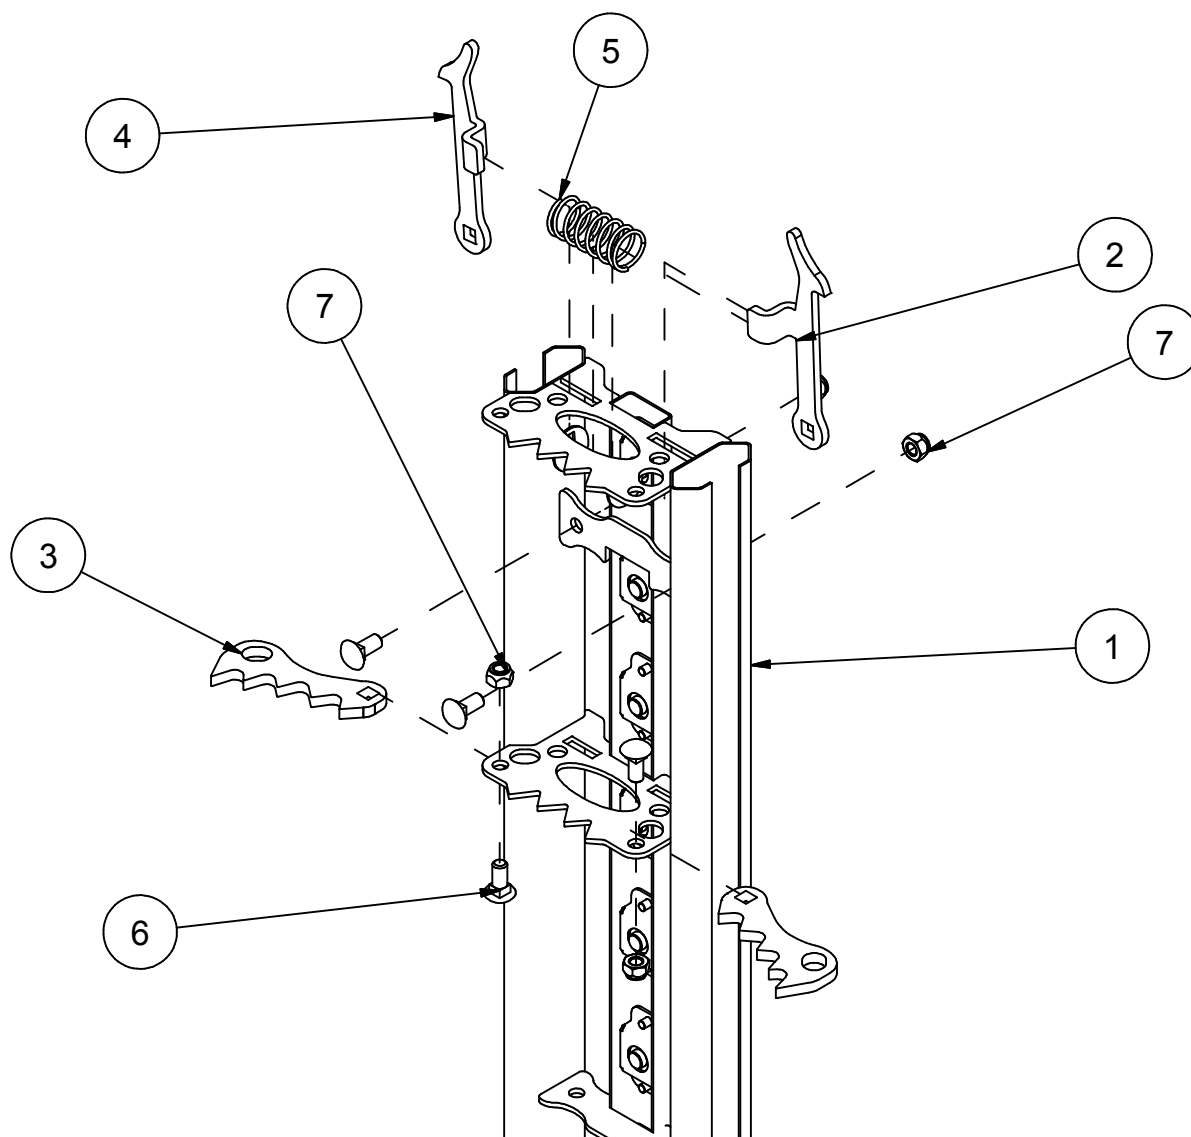

99WD-105 : GLISSIÈRE / RAIL

REF	QTÉ/QTY	#pièce/part
1	1	03ST-064
2	1	04PL-314G
3	4	04PL-320
4	1	04PL-314D
5	2	02RC-005
6	6	RHSNCB5I16-18x3I4ZB
7	6	HLN5/16-18ZBG2

2010-08-10

Les Fabrication TJD inc.

147, chemin des Raymond Rivière-du-Loup (Québec), G5R 5X9
www.tjdhunting.com