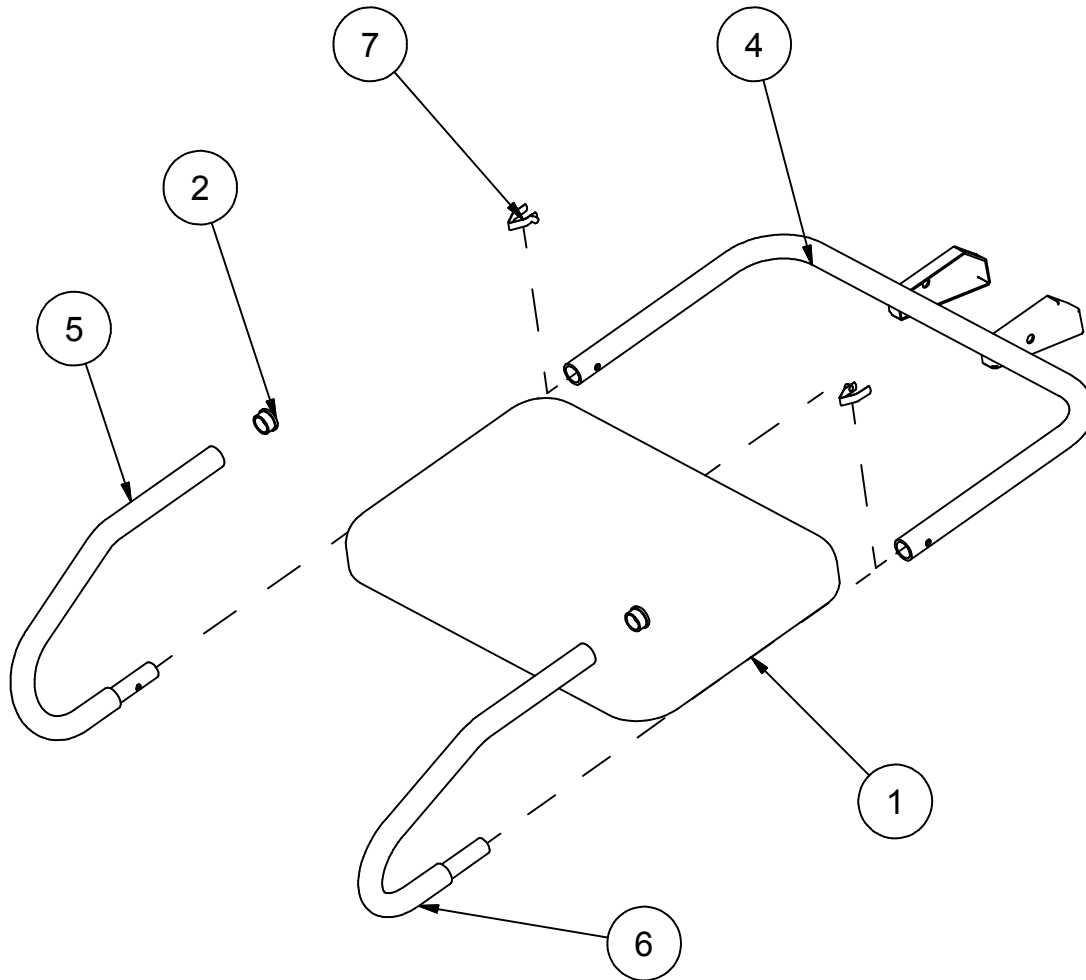

99WD-230 : SIÈGE / SEAT

REF	QTÉ/QTY	#pièce/part
1	1	Coussin
2	2	02CA-002
4	1	03WD-140
5	1	03TU-004G
6	1	03TU-004D
7	2	SESLSB-114X7116-,120

2010-08-03

Les Fabrication TJD inc.

147, chemin des Raymond Rivière-du-Loup (Québec), G5R 5X9
www.tjdhunting.com