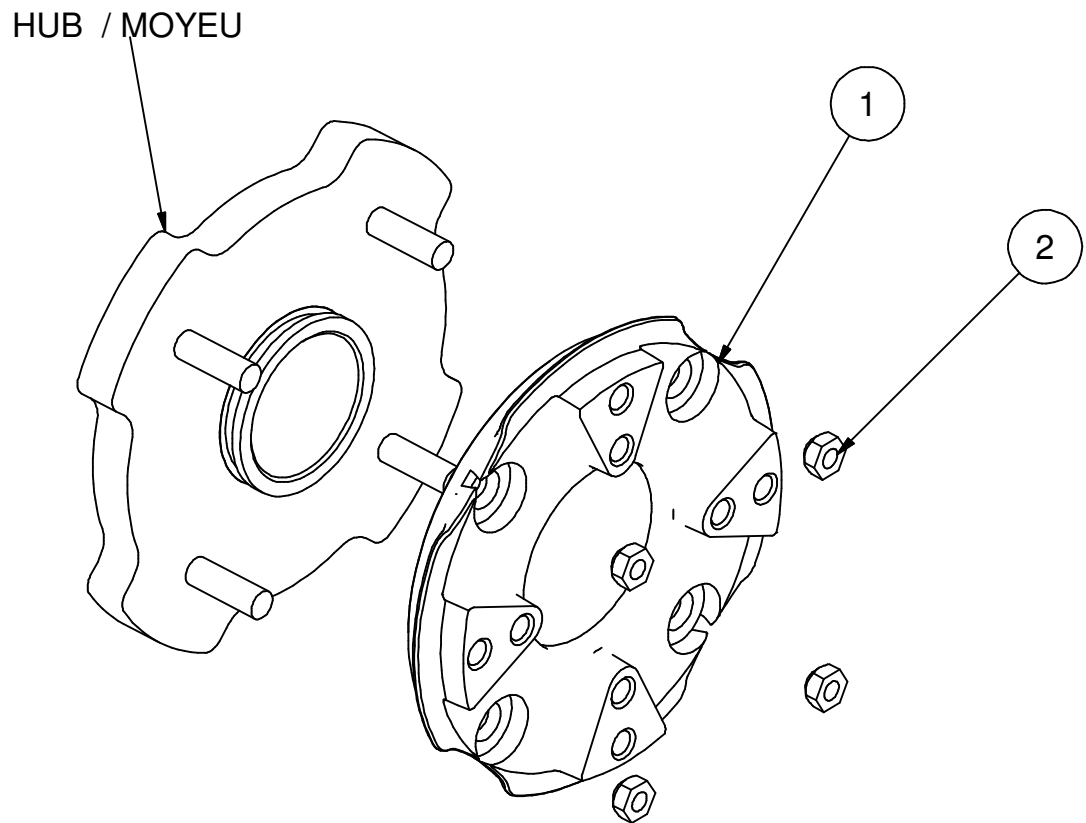

99XA-017

:HUB ADAPTER ASSEMBLY / ASSEMBLAGE
ADAPTEUR MOYEU**Liste des pièces / Part List**

REF	#pièce/part	QTÉ/PTY	Couple / Torque
1	04AM-025	4	
2	04HE-003	16	48 N-m / 35 Lbs*feet

2011-07-19

**Les Fabrication TJD inc.**147, chemin des Raymond Rivière-du-Loup (Québec), G5R 5X9
www.tjd.ca