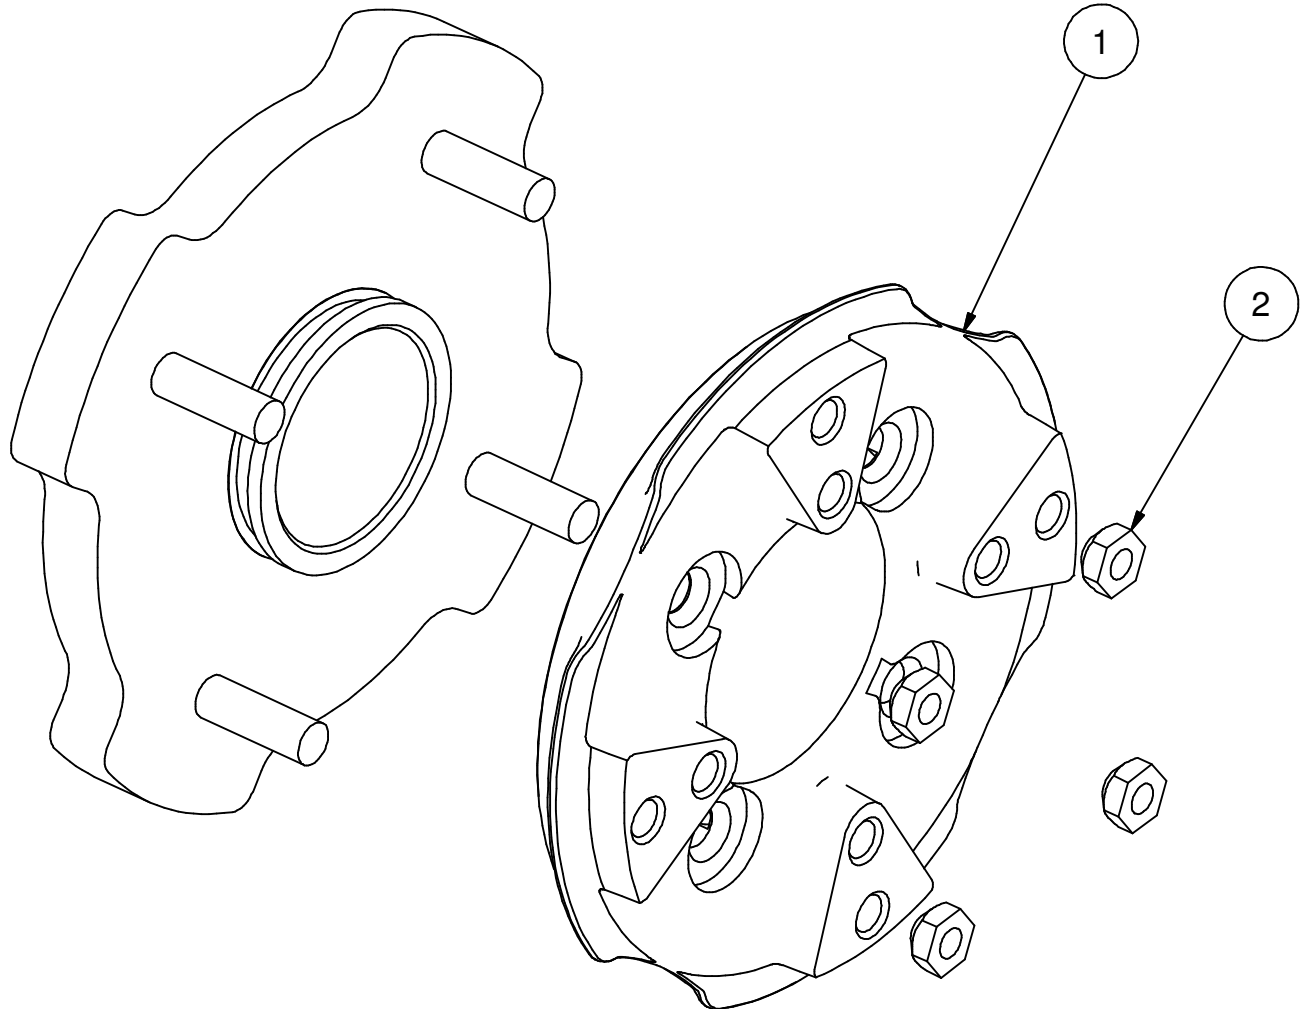

99XA-020

:HUB ADAPTER ASSEMBLY / ASSEMBLAGE
ADAPTEUR MOYEU**Liste des pièces / Part List**

REF	#pièce/part	QTÉ/QTY	Couple / Torque
1	04AM-034	4	
2	HNWM10-1,25	16	66 N-m / 49 Lbs*feet

2011-07-19

**Les Fabrication TJD inc.**147, chemin des Raymond Rivière-du-Loup (Québec), G5R 5X9
www.tjd.ca