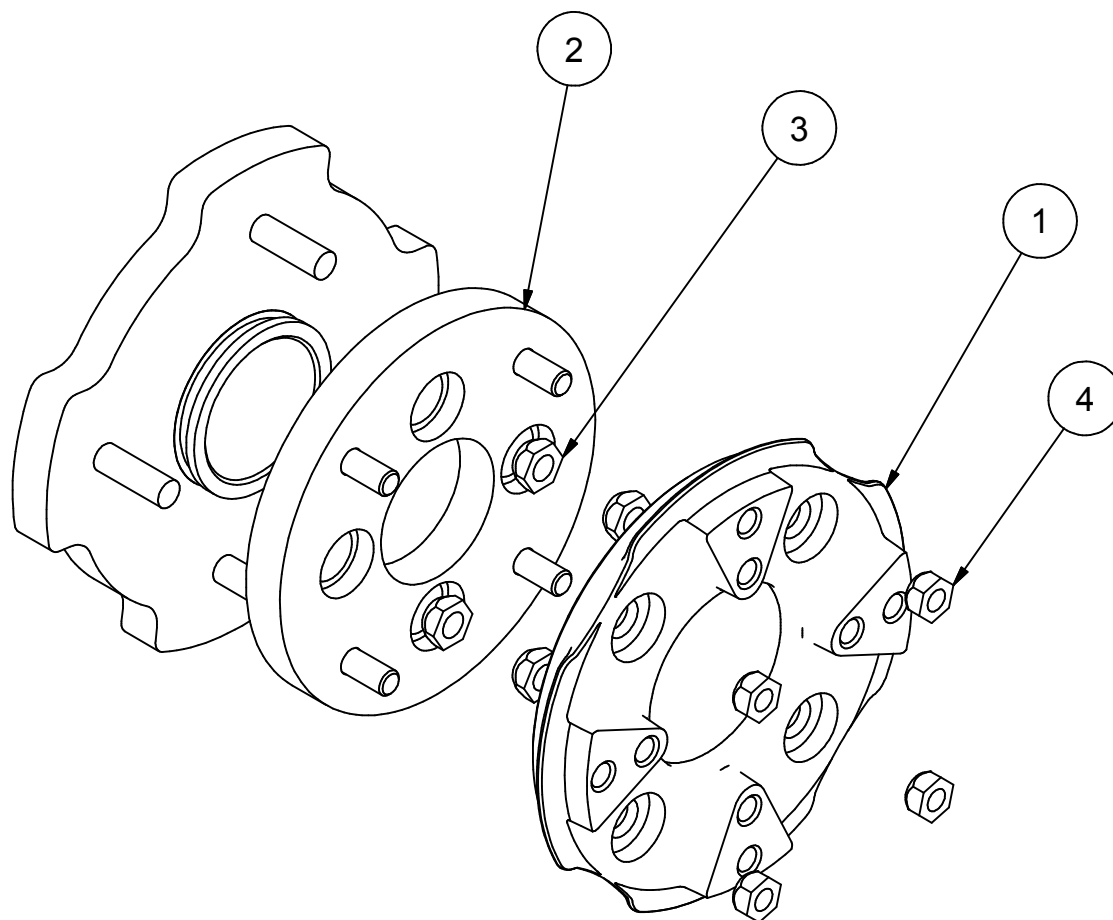

99XA-021

:HUB ADAPTER ASSEMBLY / ASSEMBLAGE
ADAPTEUR MOYEU**Liste des pièces / Part List**

REF	#pièce/part	QTÉ/QTY	Couple / Torque
1	04AM-045	4	
2	00AM-007	4	
3	HNW112-20NF	16	122 N-m / 90 Lbs*feet
4	HNW7116-20NF	16	75N-m / 55 Lbs*feet