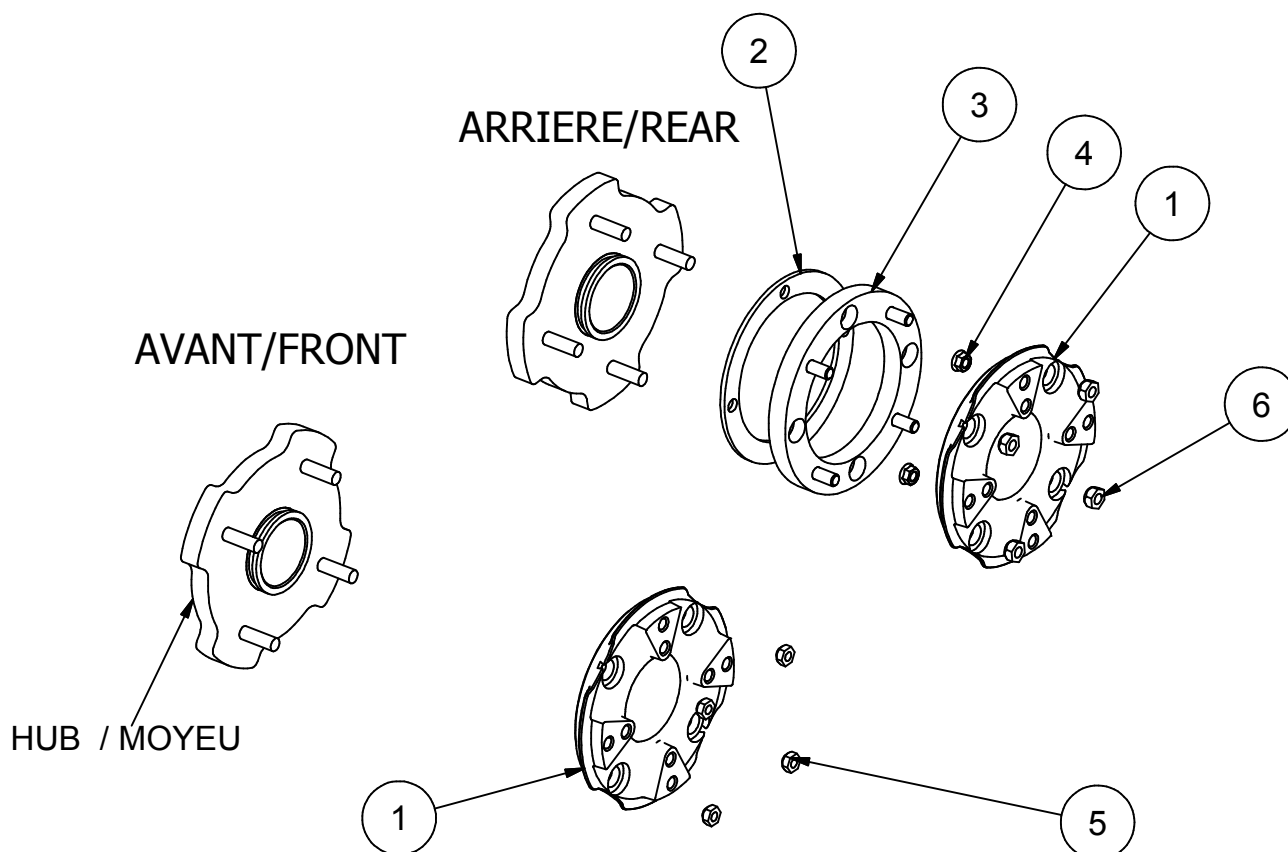

99XA-022

:HUB ADAPTER ASSEMBLY / ASSEMBLAGE
ADAPTEUR MOYEU

Liste des pièces / Part List

REF	#pièce/part	QTÉ/QTY	Couple / Torque
1	04AM-025	4	
2	04AM-016	2	
3	00AM-005	2	
4	HFN3/8 - 24ZBG2	8	35 lbs*ft / 48 Nm
5	04HE-003	8	48 N-m / 35 Lbs*feet
6	HNW7116-20NF	8	75N-m / 55 Lbs*feet