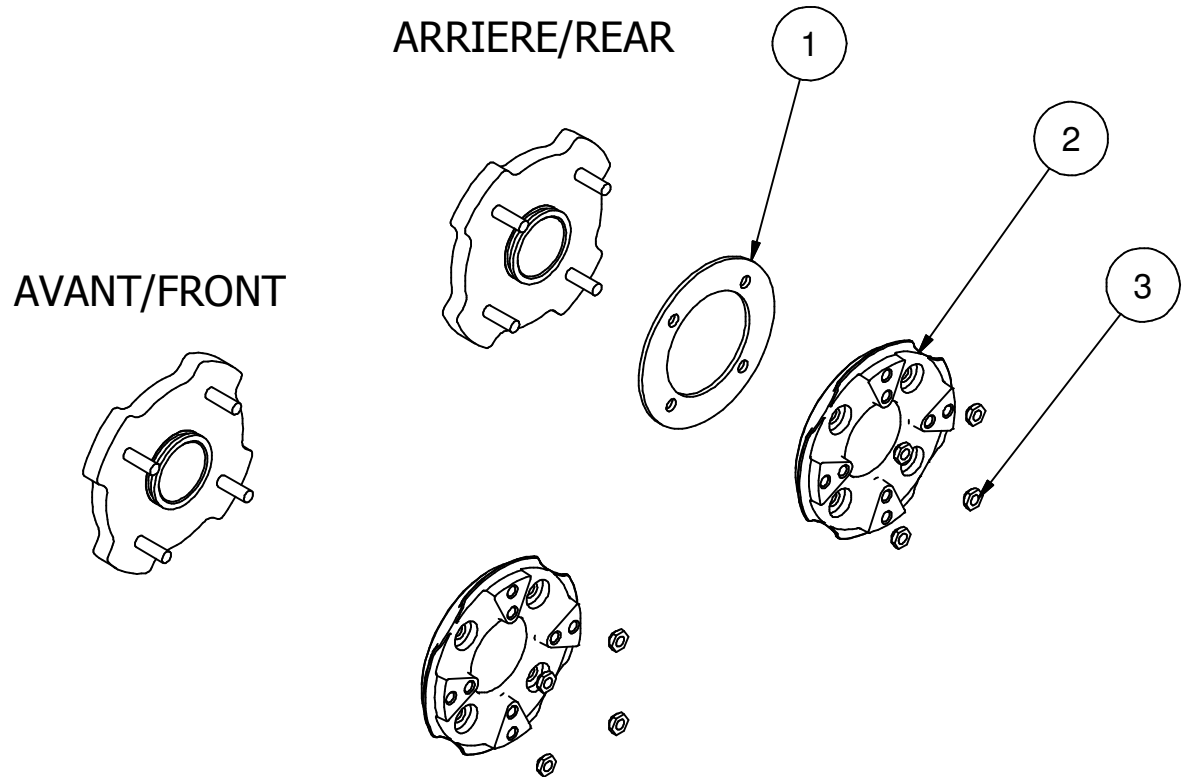

99XA-028

:HUB ADAPTER ASSEMBLY / ASSEMBLAGE
ADAPTEUR MOYEU**Liste des pièces / Part List**

REF	#pièce/part	QTÉ/QTY	Couple / Torque
1	04AM-022	2	
2	04AM-045	4	
3	HNWM12X1,25F	16	83 N-m / 113 Lbs*feet

2011-07-21