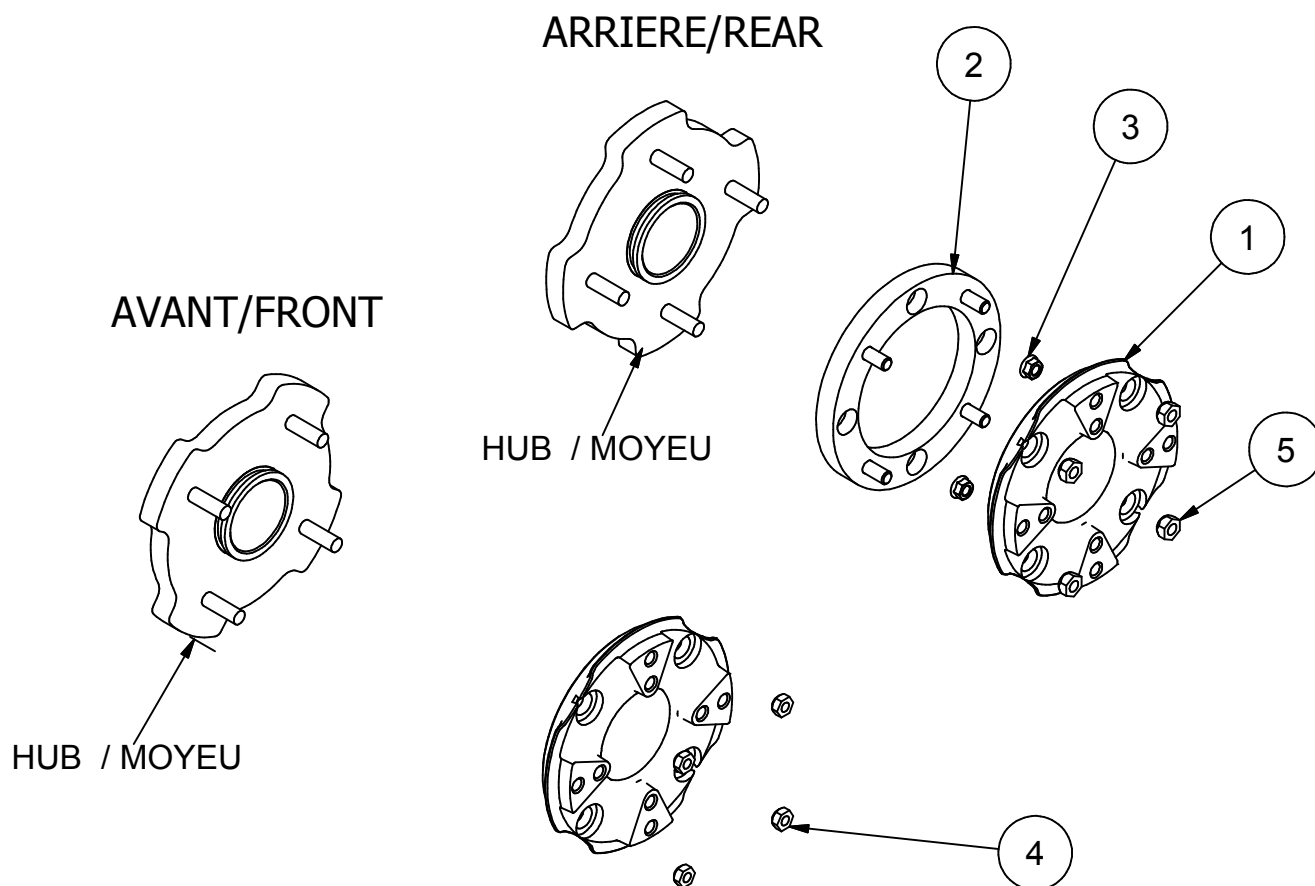

99XA-030

:HUB ADAPTER ASSEMBLY / ASSEMBLAGE  
ADAPTEUR MOYEU

## Liste des pièces / Part List

REF	#pièce/part	QTÉ/QTY	Couple / Torque
1	04AM-025	4	
2	00AM-005	2	
3	HFN3/8 - 24ZBG2	8	35 lbs*ft / 48 Nm
4	04HE-003	8	48 N-m / 35 Lbs*feet
5	HNW7116-20NF	8	75N-m / 55 Lbs*feet