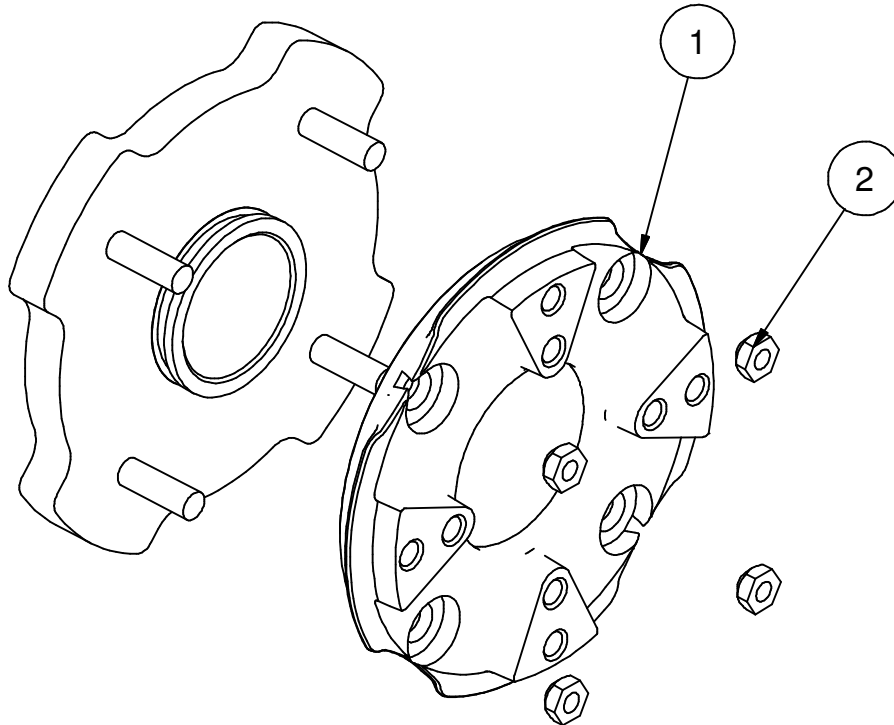

99XA-031

:HUB ADAPTER ASSEMBLY / ASSEMBLAGE
ADAPTEUR MOYEU**Liste des pièces / Part List**

REF	#pièce/part	QTÉ/QTY	Couple / Torque
1	04AM-025	4	
2	HNWM10-1,25	16	66 N-m / 49 Lbs*feet

2011-07-19

**Les Fabrication TJD inc.**147, chemin des Raymond Rivière-du-Loup (Québec), G5R 5X9
www.tjd.ca