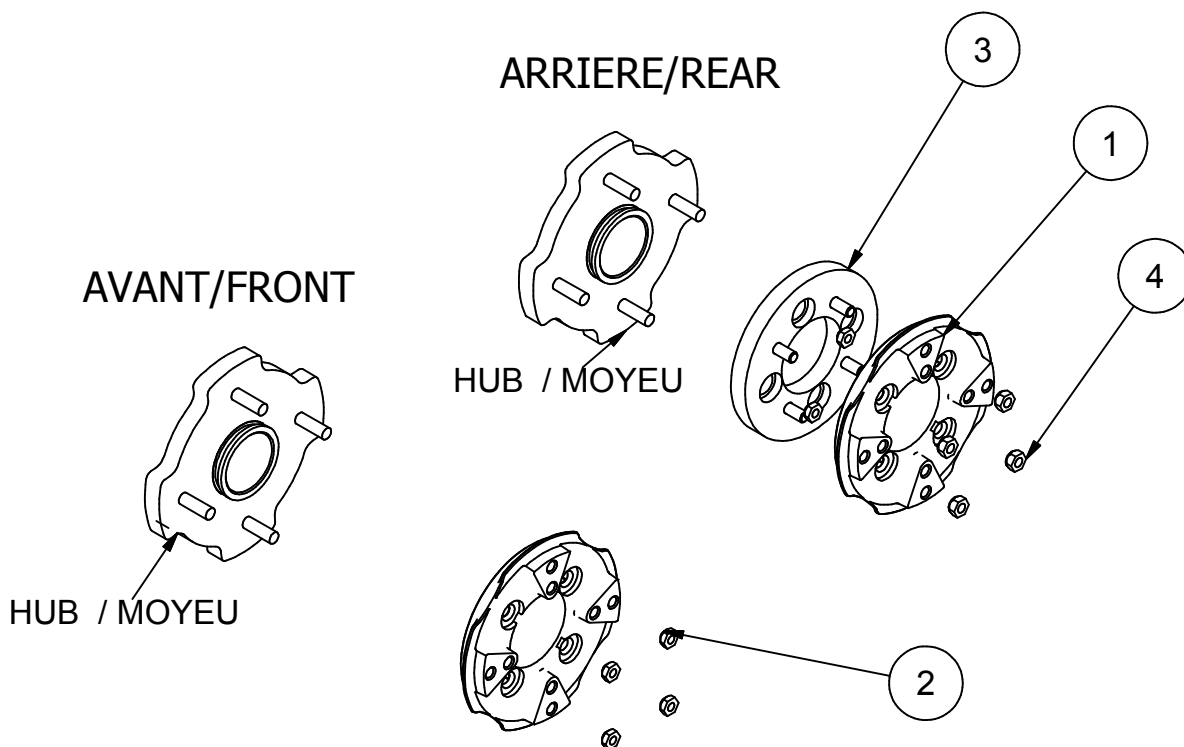

99XA-033

:HUB ADAPTER ASSEMBLY / ASSEMBLAGE
ADAPTEUR MOYEU

Liste des pièces / Part List

REF	#pièce/part	QTÉ/QTY	Couple / Torque
1	04AM-034	4	
2	HNWM10-1,25	16	66 N-m / 49 Lbs*feet
3	00AM-002	2	
4	HNW7116-20NF	8	75N-m / 55 Lbs*feet

2011-07-21

Les Fabrication TJD inc.

147, chemin des Raymond Rivière-du-Loup (Québec), G5R 5X9
www.tjd.ca