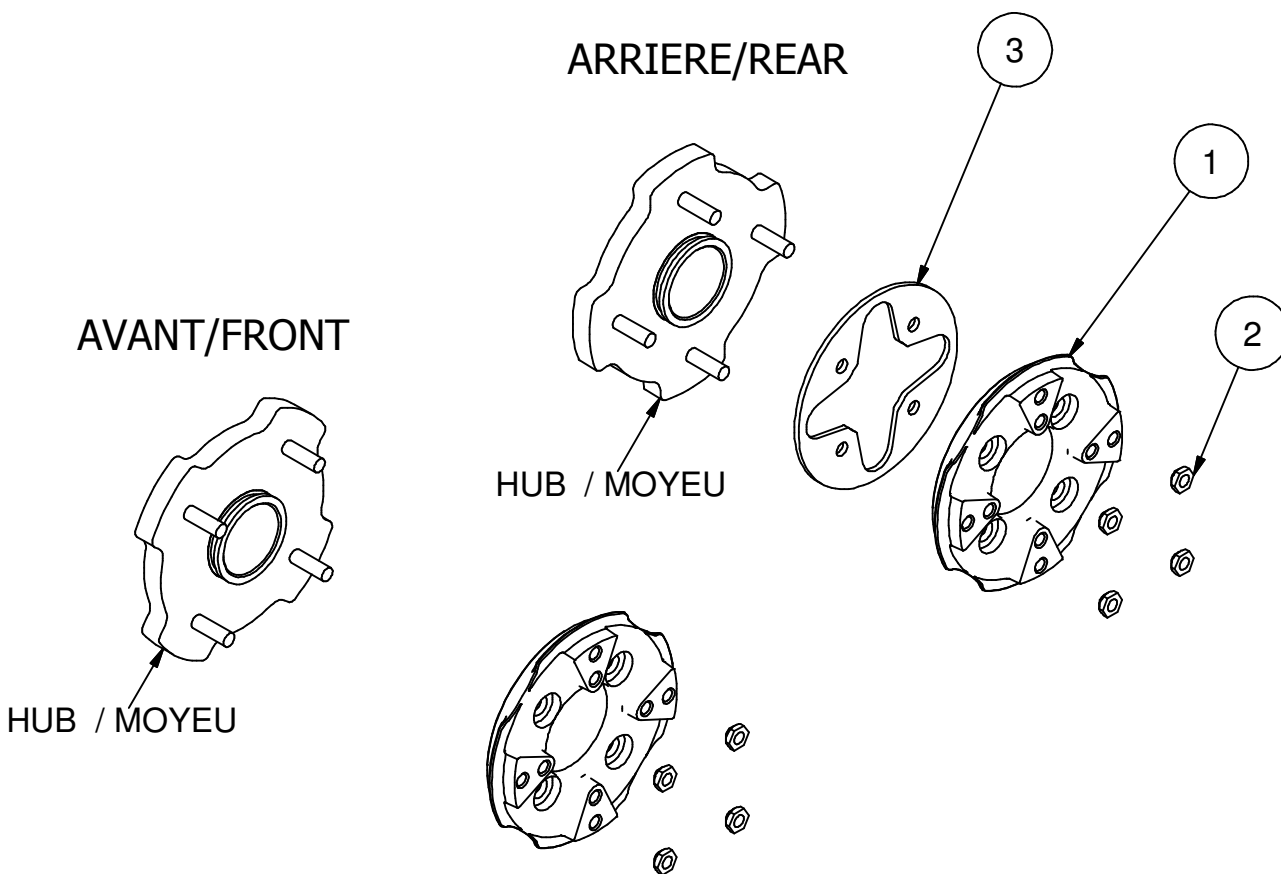

99XA-036

:HUB ADAPTER ASSEMBLY / ASSEMBLAGE
ADAPTEUR MOYEU

Liste des pièces / Part List

REF	#pièce/part	QTÉ/QTY	Couple / Torque
1	04AM-031	4	
2	HNWM12X1,25F	16	83 N-m / 113 Lbs*feet
3	04AM-032	2	

2011-07-21

Les Fabrication TJD inc.

147, chemin des Raymond Rivière-du-Loup (Québec), G5R 5X9
www.tjd.ca