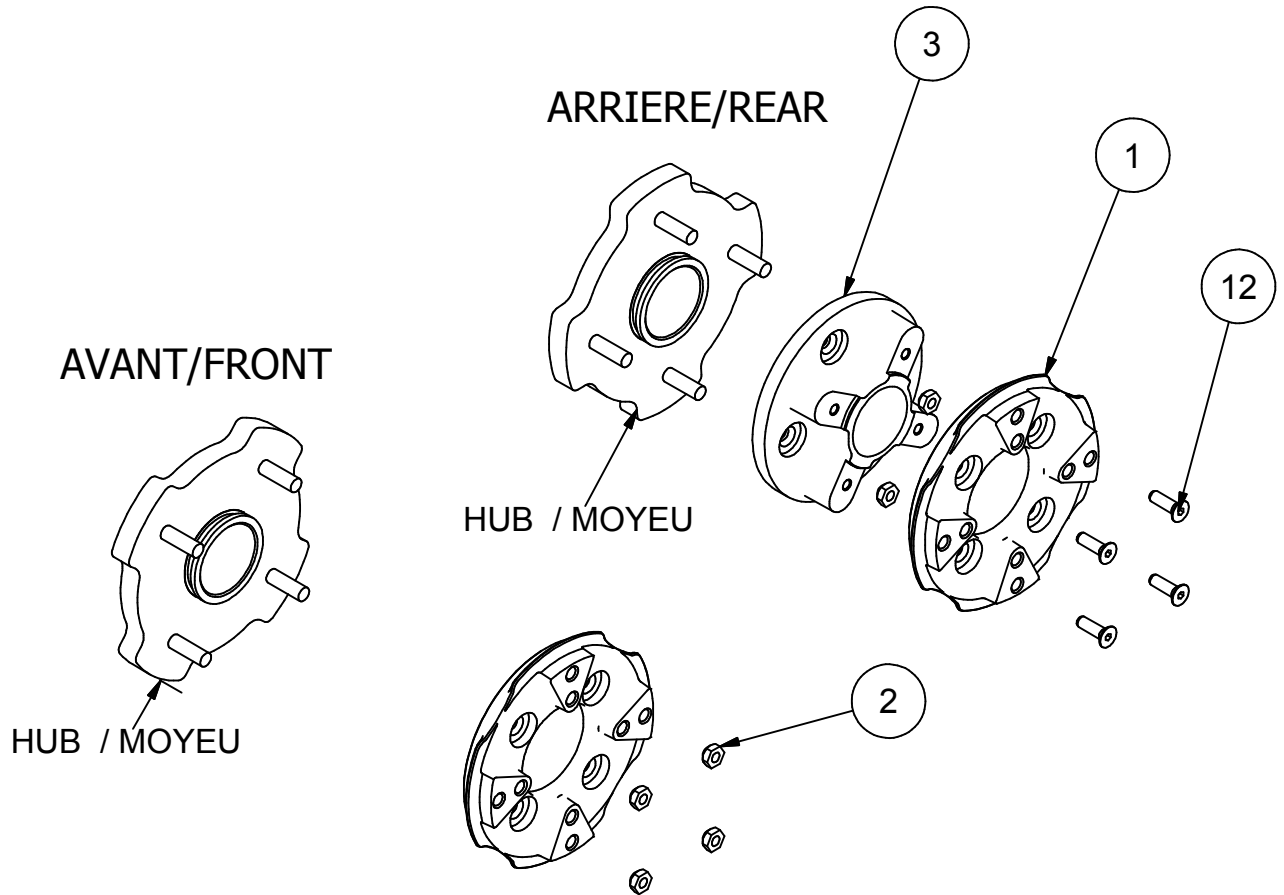

99XA-037

:HUB ADAPTER ASSEMBLY / ASSEMBLAGE
ADAPTEUR MOYEU

Liste des pièces / Part List

REF	#pièce/part	QTÉ/QTY	Couple / Torque
1	04AM-033	4	
2	HNWM10-1,25	16	66 N-m / 49 Lbs*feet
3	04AM-018	2	
12	HSFCS3/8-16x1-114B2L	8	