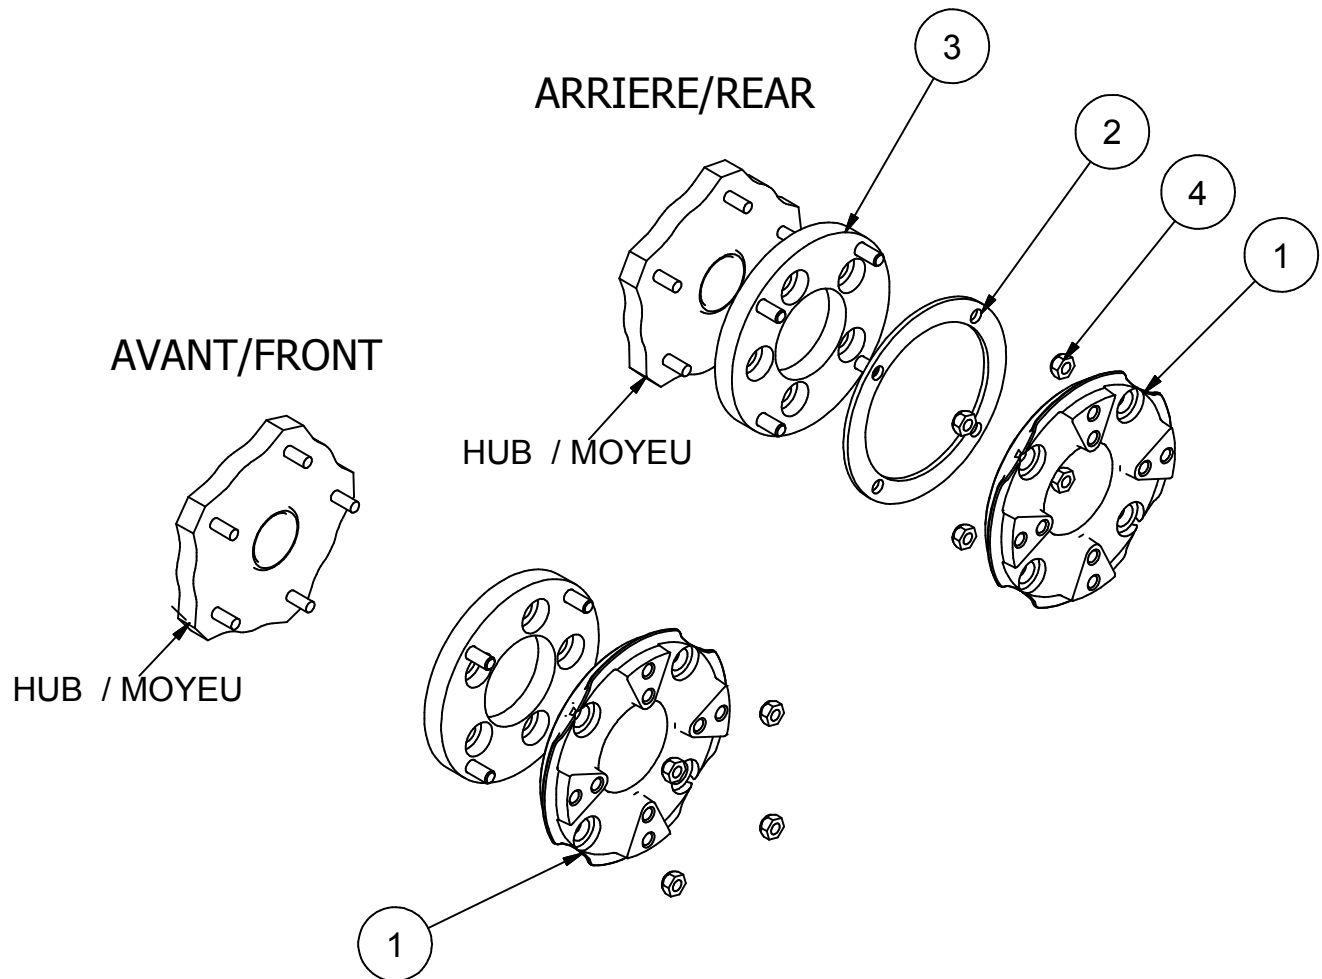

99XA-041

:HUB ADAPTER ASSEMBLY / ASSEMBLAGE
ADAPTEUR MOYEU

Liste des pièces / Part List

REF	#pièce/part	QTÉ/QTY	Couple / Torque
1	04AM-025	4	
2	04AM-016	2	
3	00AM-001	4	
4	HNW7116-20NF	8	75N-m / 55 Lbs*feet

2011-07-21

Les Fabrication TJD inc.

147, chemin des Raymond Rivière-du-Loup (Québec), G5R 5X9
www.tjd.ca