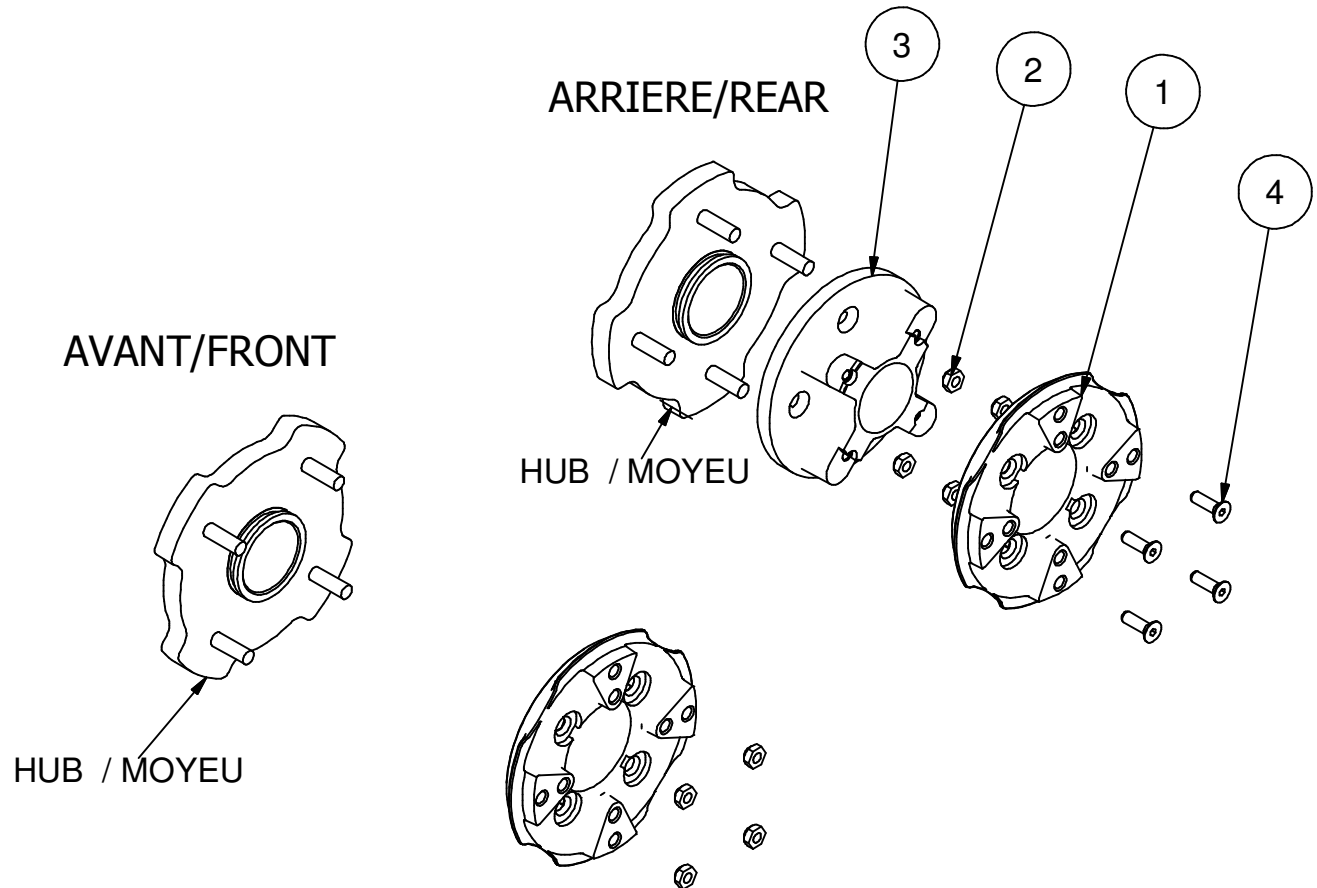

99XA-045

:HUB ADAPTER ASSEMBLY / ASSEMBLAGE
ADAPTEUR MOYEU**Liste des pièces / Part List**

REF	#pièce/part	QTÉ/QTY	Couple / Torque
1	04AM-034	4	
2	HNWM10-1,25	16	66 N-m / 49 Lbs*feet
3	04AM-041	2	
4	HSFCS3/8-16x1,25B2L	8	