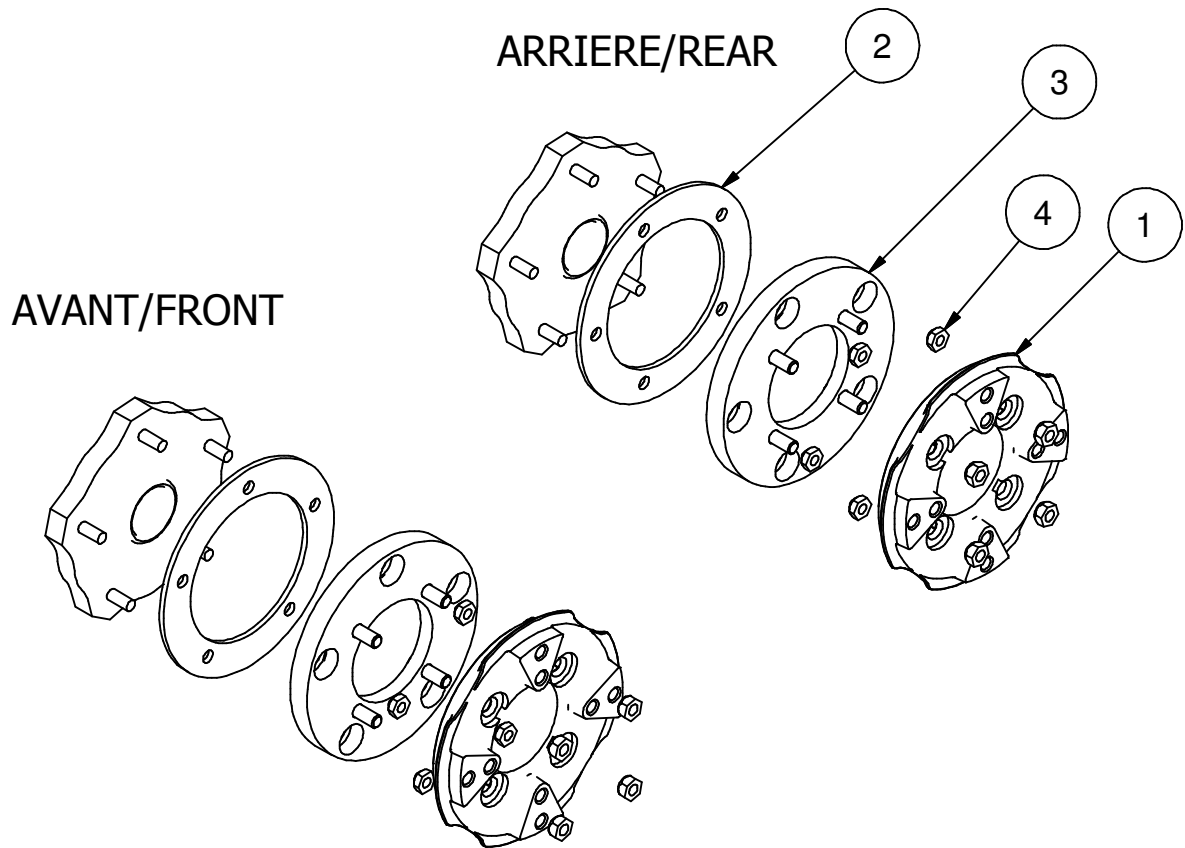

99XA-054

:HUB ADAPTER ASSEMBLY / ASSEMBLAGE
ADAPTEUR MOYEU

Liste des pièces / Part List

REF	#pièce/part	QTÉ/QTY	Couple / Torque
1	04AM-034	4	
2	04AM-049	4	
3	00AM-048	4	
4	HNWM10-1,25	20	66 N-m / 49 Lbs*feet