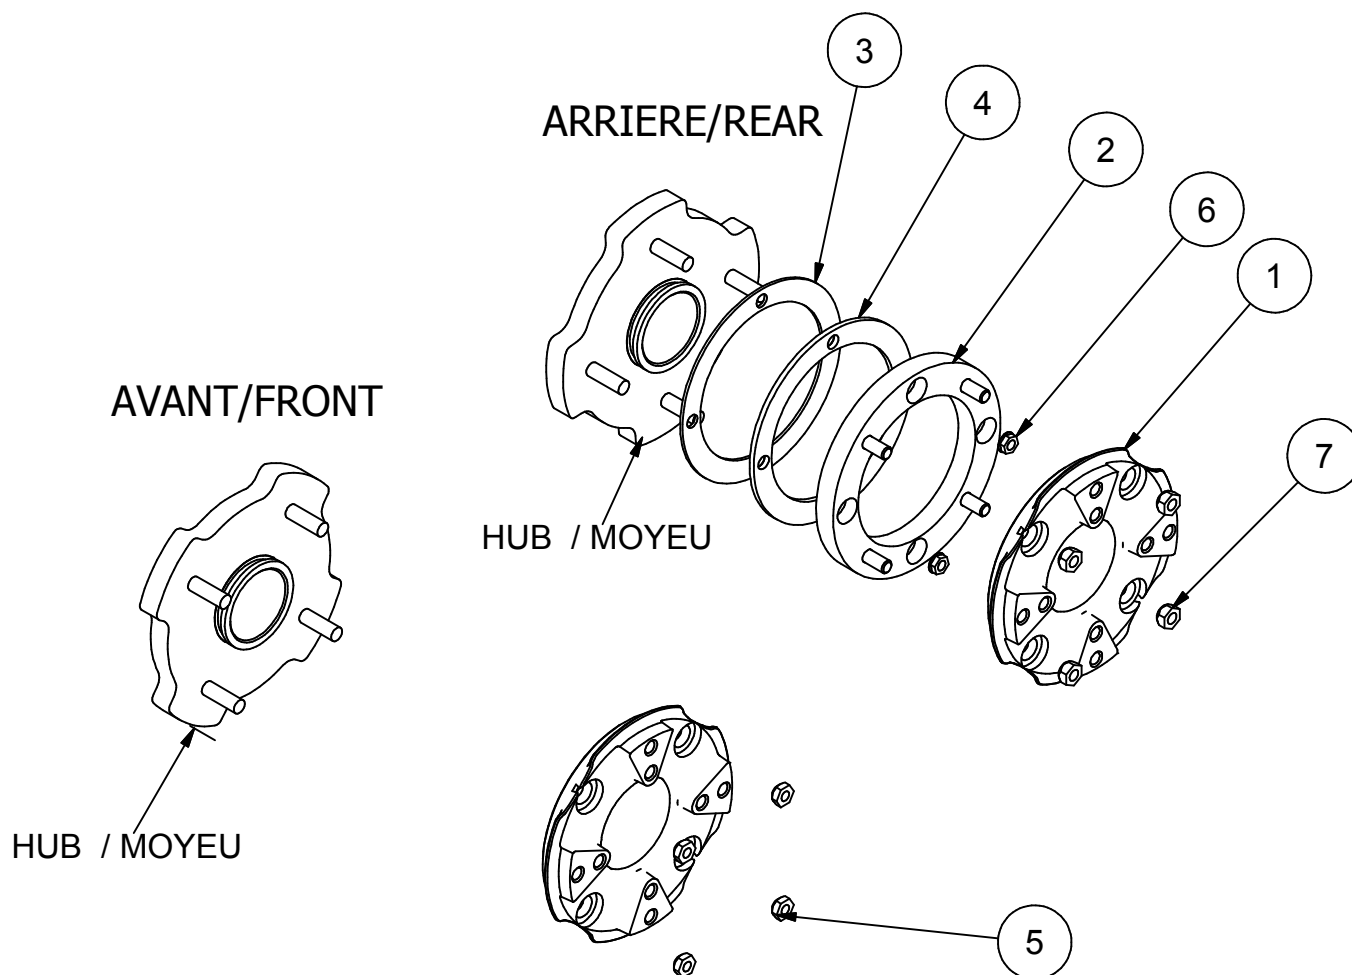

99XA-056

:HUB ADAPTER ASSEMBLY / ASSEMBLAGE  
ADAPTEUR MOYEU

## Liste des pièces / Part List

REF	#pièce/part	QTÉ/QTY	Couple / Torque
1	04AM-025	4	
2	00AM-005	2	
3	04AM-019	2	
4	04AM-016	2	
5	HNWM10-1,25	8	66 N-m / 49 Lbs*feet
6	HFNM10x1,25G8,8	8	66 N-m / 49 Lbs*feet
7	HNW7116-20NF	8	75N-m / 55 Lbs*feet