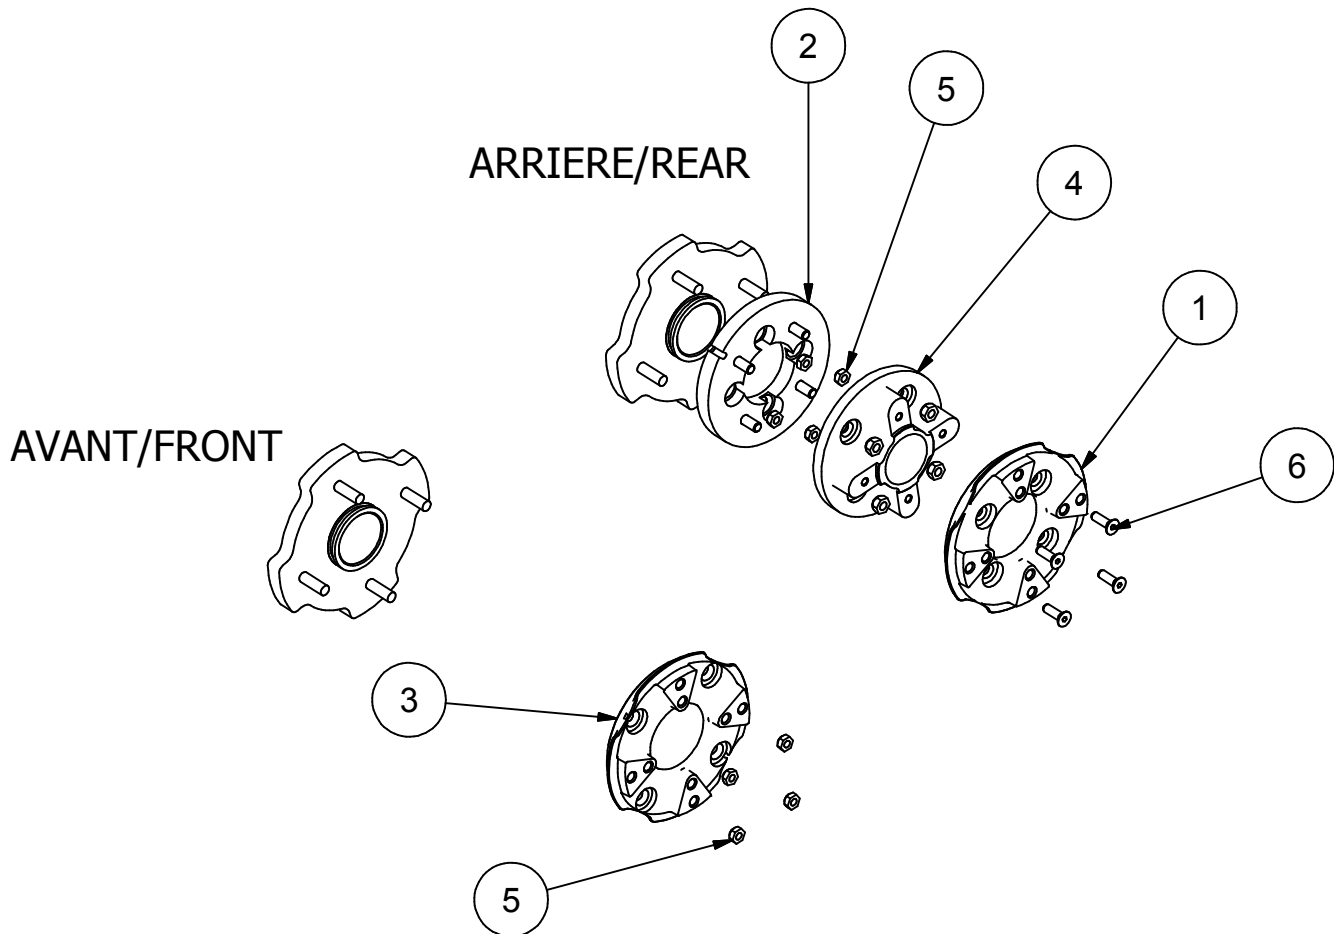

99XA-064

:HUB ADAPTER ASSEMBLY / ASSEMBLAGE
ADAPTEUR MOYEU

Liste des pièces / Part List

REF	#pièce/part	QTÉ/QTY	Couple / Torque
1	04AM-033	2	
2	00AM-047	2	
3	04AM-025	2	
4	04AM-018	2	
5	04HE-003	16	48 N-m / 35 Lbs*feet
6	HSFCS3/8-16x1,25B2L	8	48 N-m / 35 Lbs*feet

2011-07-21

Les Fabrication TJD inc.

147, chemin des Raymond Rivière-du-Loup (Québec), G5R 5X9
www.tjd.ca