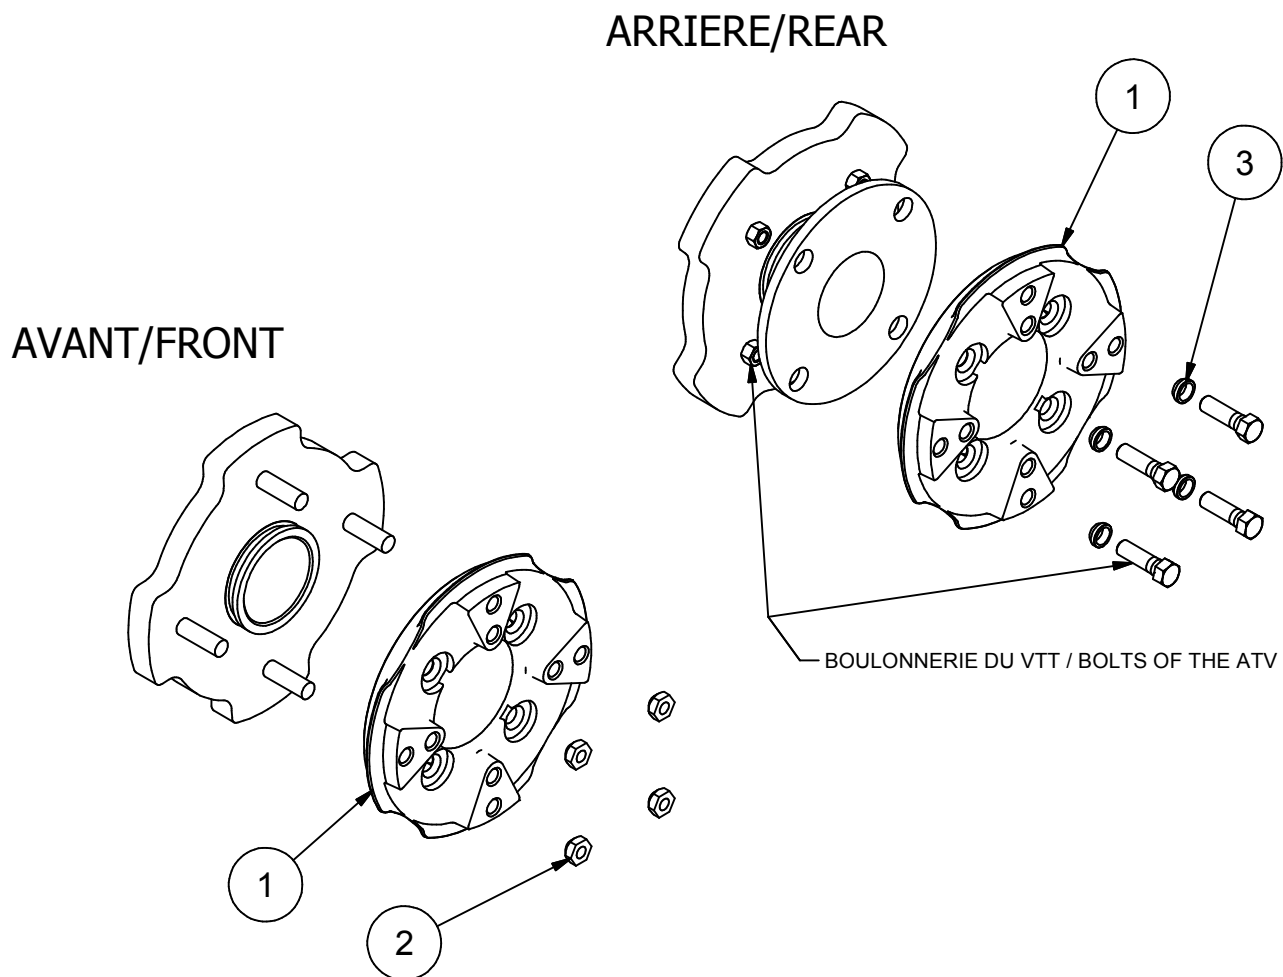

99XA-066

:HUB ADAPTER ASSEMBLY / ASSEMBLAGE  
ADAPTEUR MOYEU

Liste des pièces / Part List			
REF	#pièce/part	QTÉ/QTY	Couple / Torque
1	04AM-034	4	
2	HNWM10-1,25	8	66 N-m / 49 Lbs*feet
3	04DO-062	8	

2011-07-21