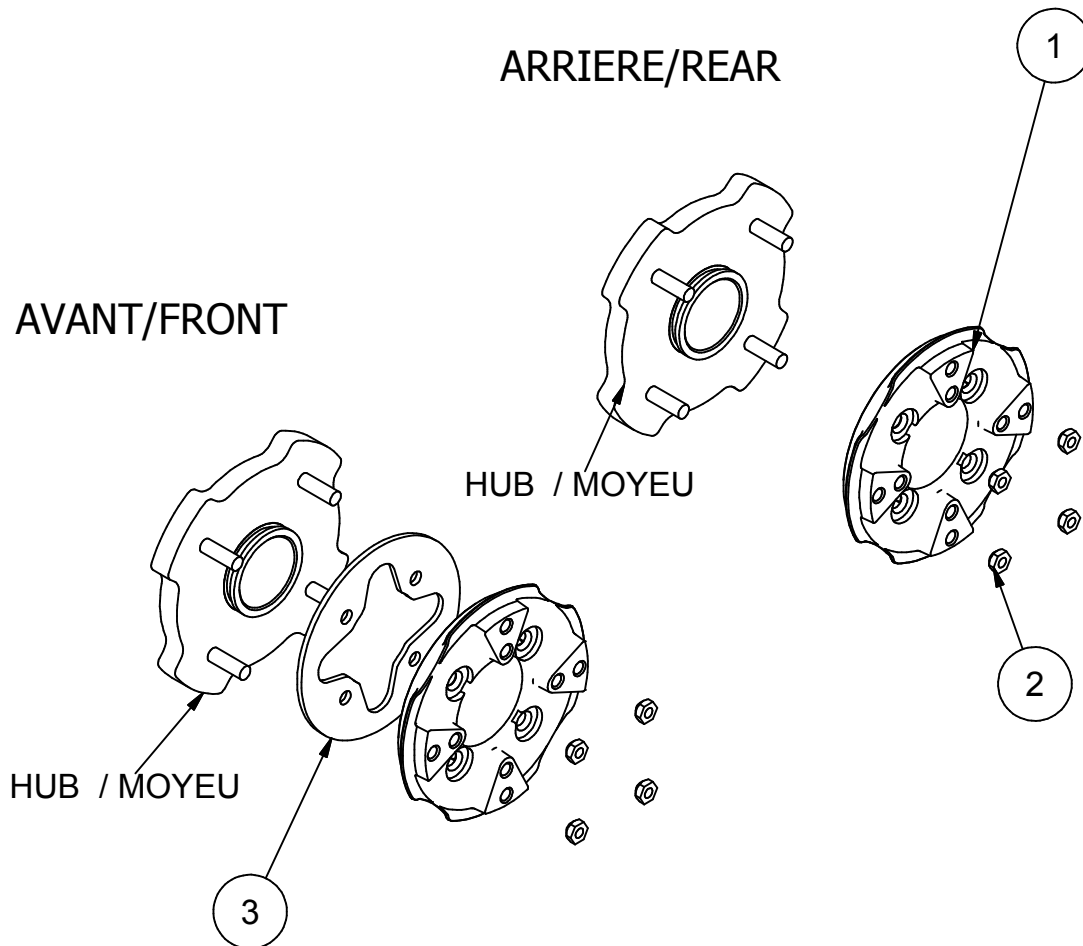

99XA-068

:HUB ADAPTER ASSEMBLY / ASSEMBLAGE
ADAPTEUR MOYEU

Liste des pièces / Part List

REF	#pièce/part	QTÉ/QTY	Couple / Torque
1	04AM-034	4	
2	HNWM10-1,25	16	66 N-m / 49 Lbs*feet
3	04AM-003	2	

2011-07-21

Les Fabrication TJD inc.

147, chemin des Raymond Rivière-du-Loup (Québec), G5R 5X9
www.tjd.ca