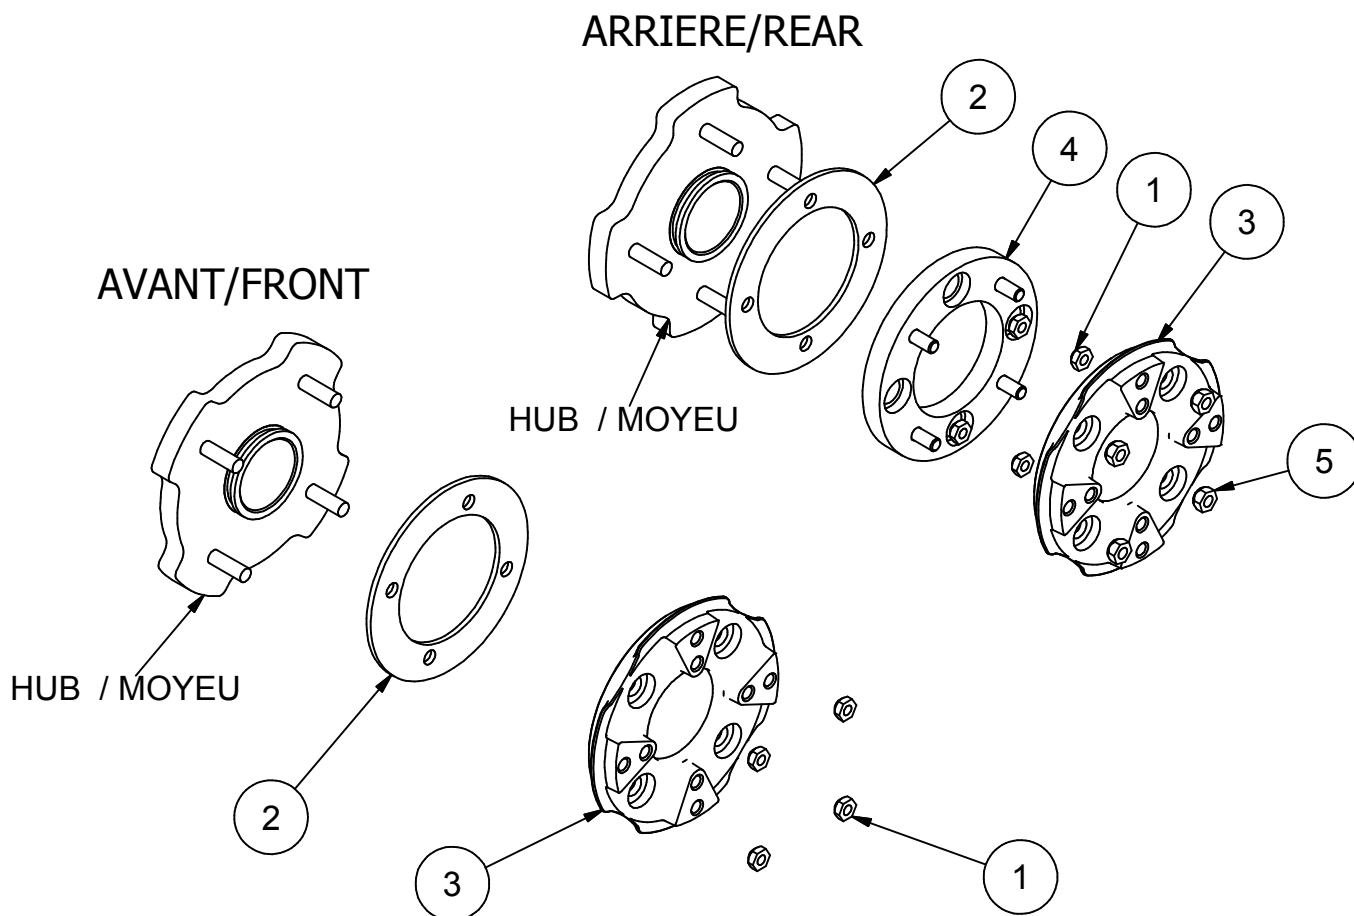

99XA-069

:HUB ADAPTER ASSEMBLY / ASSEMBLAGE  
ADAPTEUR MOYEU

Liste des pièces / Part List			
REF	#pièce/part	QTÉ/QTY	Couple / Torque
1	HNWM10-1,25	16	66 N-m / 49 Lbs*feet
2	04AM-059	4	
3	04AM-029	4	
4	00AM-061	2	
5	HNW7116-20NF	8	75N-m / 55 Lbs*feet

2011-07-21

Les Fabrication TJD inc.

147, chemin des Raymond Rivière-du-Loup (Québec), G5R 5X9  
www.tjd.ca