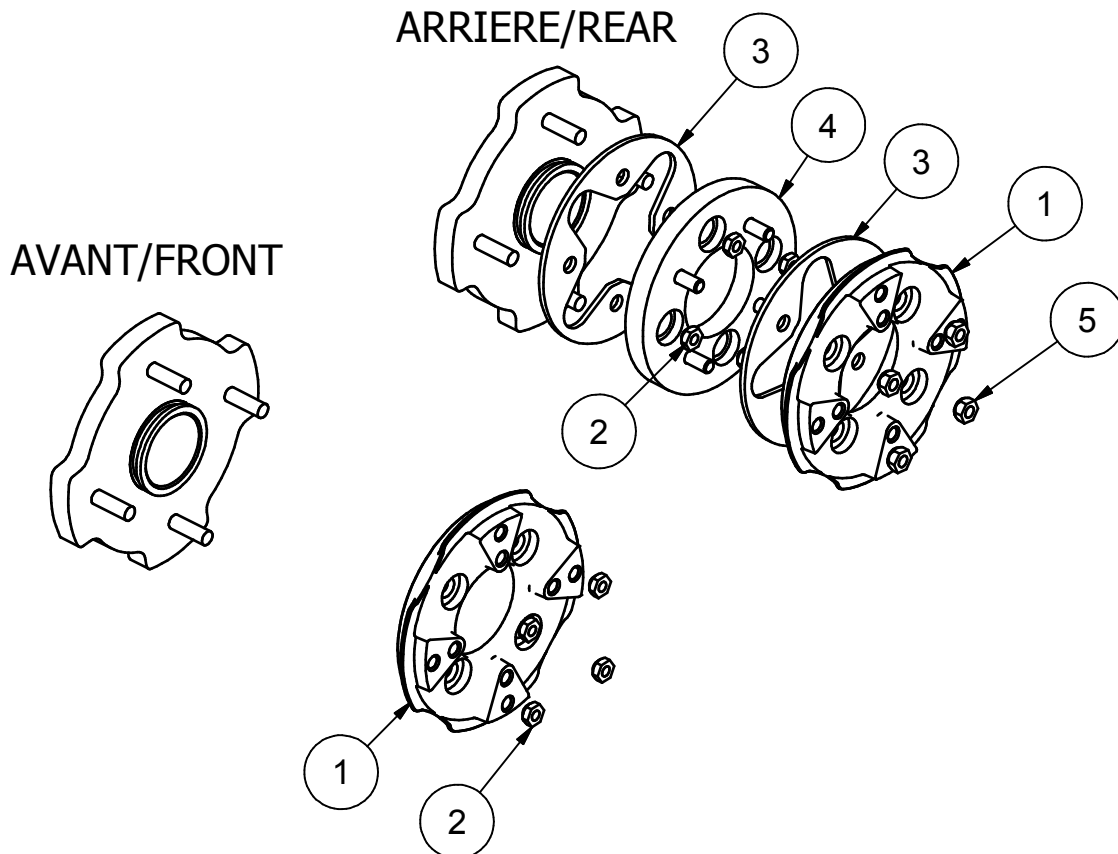

99XA-075

:HUB ADAPTER ASSEMBLY / ASSEMBLAGE  
ADAPTEUR MOYEU

Liste des pièces / Part List			
REF	#pièce/part	QTÉ/QTY	Couple / Torque
1	04AM-033	4	
2	HNWM10-1,25	16	66 N-m / 49 Lbs*feet
3	04AM-036	4	
4	00AM-056	2	
5	HNW7116-20NF	8	75N-m / 55 Lbs*feet