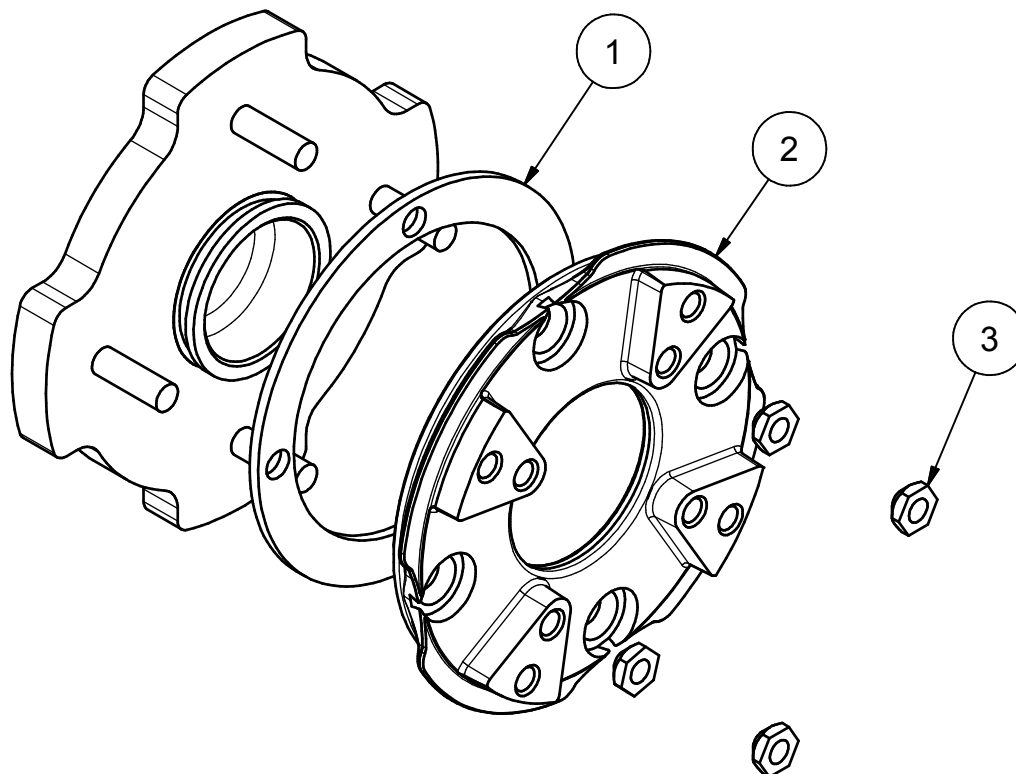

99XA-077

:HUB ADAPTER ASSEMBLY / ASSEMBLAGE
ADAPTEUR MOYEU

Liste des pièces / Part List			
REF	#pièce/part	QTÉ/QTY	Couple / Torque
1	04AM-062	4	
2	04AM-058	4	
3	HNWM12X1,5	16	105 N-m / 77 Lbs*feet

2013-01-22