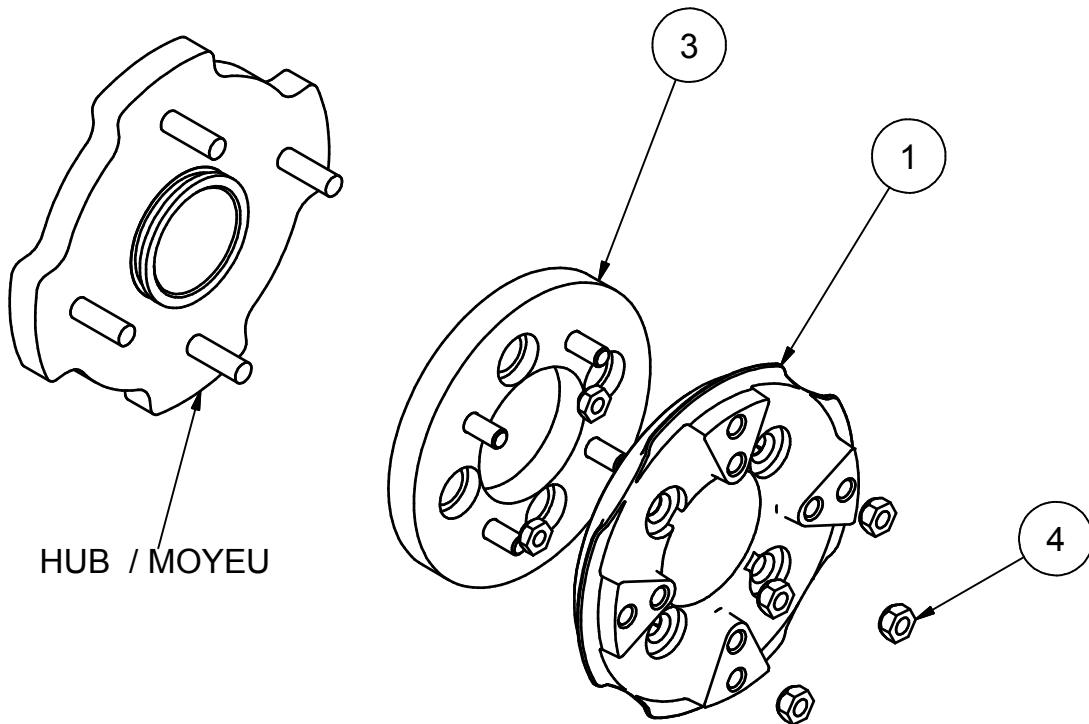

99XA-079

:HUB ADAPTER ASSEMBLY / ASSEMBLAGE  
ADAPTEUR MOYEU

Liste des pièces / Part List			
REF	#pièce/part	QTÉ/QTY	Couple / Torque
1	04AM-034	4	
2	HNWM10-1,25	16	66 N-m / 49 Lbs*feet
3	00AM-002	4	
4	HNW7116-20NF	16	75N-m / 55 Lbs*feet