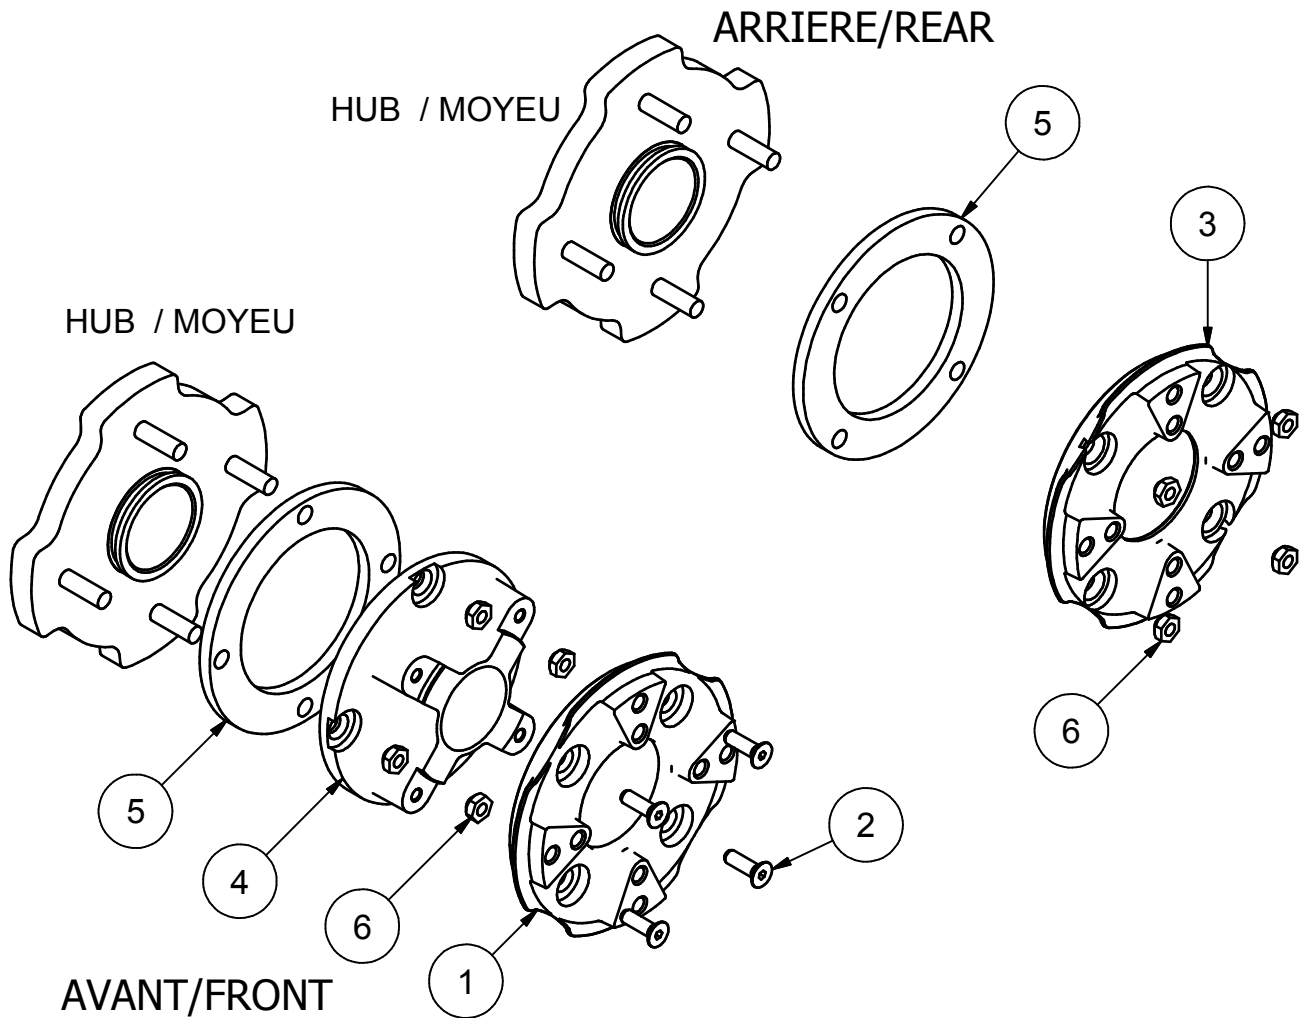

99XA-081

:HUB ADAPTER ASSEMBLY / ASSEMBLAGE
ADAPTEUR MOYEU

Liste des pièces / Part List			
REF	#pièce/part	QTÉ/QTY	Couple / Torque
1	04AM-029	2	
2	HSFCS3/8-16x1,25B2L	8	
3	04AM-058	2	
4	04AM-064	2	
5	04AM-065	4	
6	HNWM10-1,25	16	66 N-m / 49 Lbs*feet