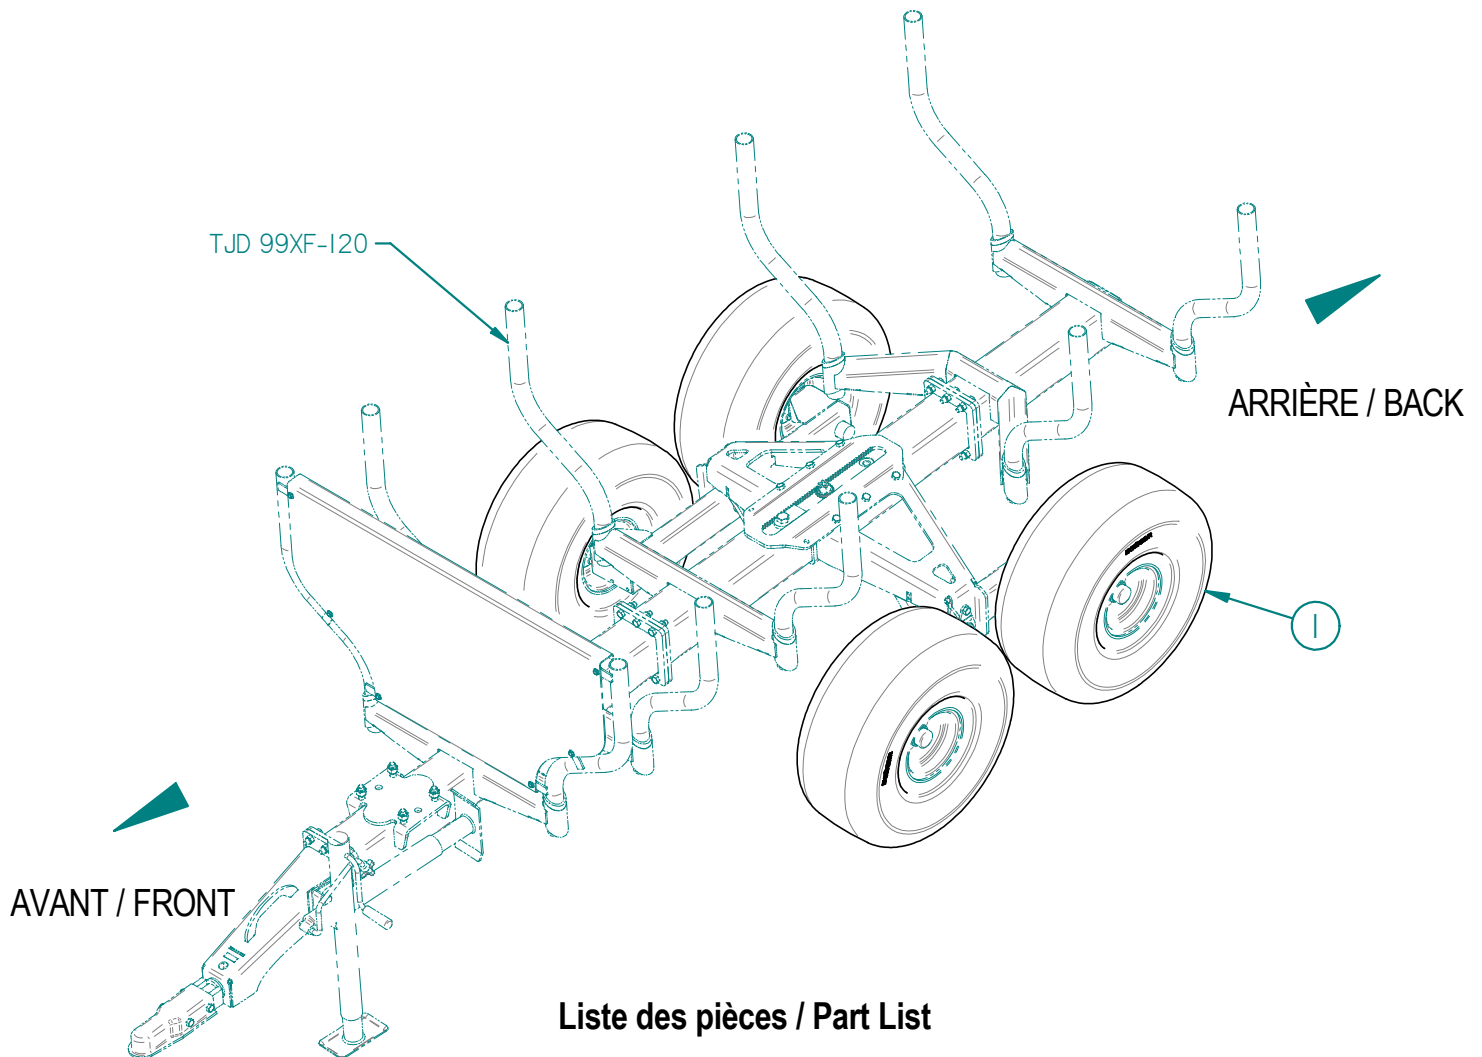

# 99XF-006: Roue surdimensionnée / Oversize wheel

RÉF	# PIÈCE/PART	QTÉ/QTY
1	RO-A270x60x12PL	4

06/07/2009

**LES FABRICATIONS TJD INC.**

147, chemin des Raymond, Rivière-du-Loup (Québec) G5R 5X9  
www.tjd.ca