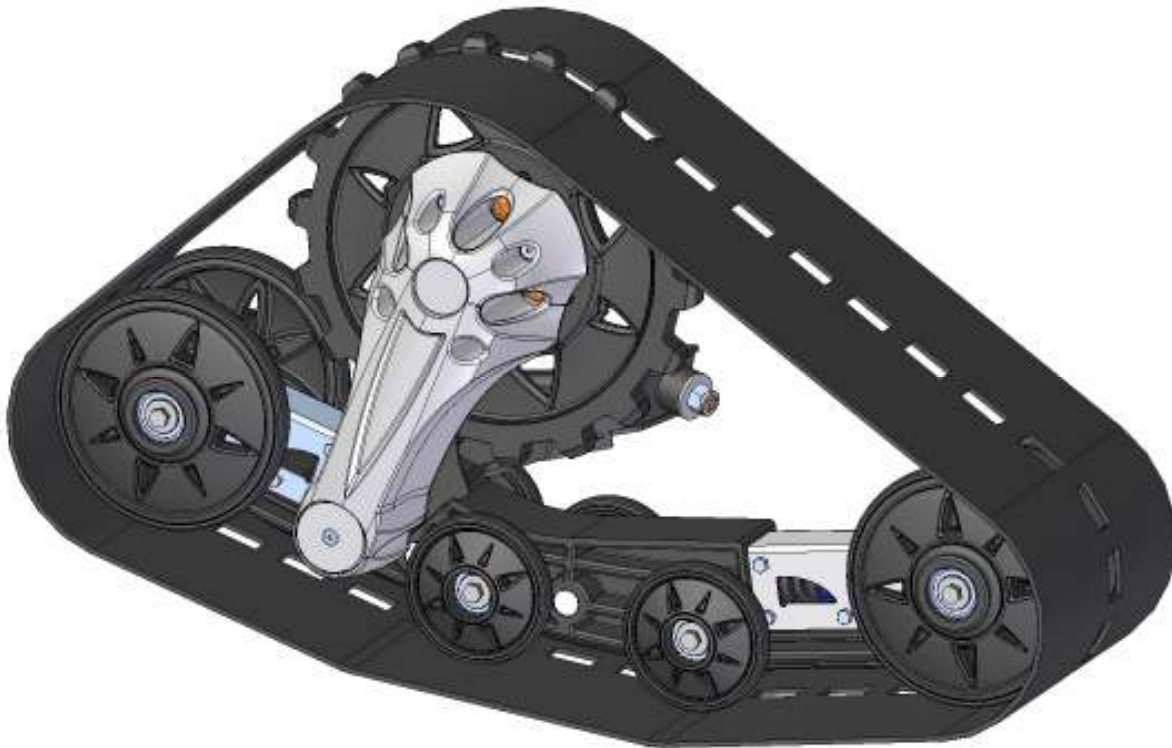

ASSEMBLAGE X GEN III AVANT DROIT / RIGHT FRONT X GEN III ASSEMBLY

RÉF	# pièce/part	QTÉ/QTY
1	HSFCS5I16-18x1-112BL	4
2	04CA-006	1
3	02BC-001	1
4	HSSSCUP5I16x5I16	1
5	HB1I2-13x1-114ZBG2L	1
6	04RS-001	1
7	02JE-001	1
8	02S0-004	1
9	BB6007-RSR	3
10	HB5I16-18x2-314ZBG2	8
11	03RT-009	1
12	HLN5I16-18ZBG2	8
13	BB6205-2RSC3	12
14	02R0-005	4
15	FW7I16USS	9
16	HB7I16-14x314ZBG2L	9
17	02RT-001 / 00TS-010	1
18	04D0-014	2
19	HN518-11ZBG2 / 00TS-010	2
20	04TF-015 / 00TS-010	1
21	FW318USS	1

RÉF	# pièce/part	QTÉ/QTY
22	HB7I16-14x1ZBG2L	1
23	FW518USS	2
24	02RU-002	1
25	04TU-081	1
26	03SS-004D (VOIR/SEE NOTE)	1
27	02BA-002	1
28	HSFCS5I16-18x1B2L	2
29	02CH-005	1
30	02RU-001	1
31	HLN518-11ZBG5	1
32	04HE-004	1
33	03RT-010	1
34	04RC-001 / 00TE-009	1
35	04AR-038 / 00TE-009	1
36	LW-7I16	1
37	04RL-011	1
38	03TF-003	1
39	HN7I16-14ZBG2	1
40	03TE-011	1
41	FHNS8x1-114	3
42	02li-003	1

RÉF	# pièce/part	QTÉ/QTY
43	RR5000-206	4
44	02R0-006	4
45	HSFCS5I16-18x314B2L	1
46	04ES-007	1
47	04AR-059	3
48	04D0-016	1
49	04AR-035	1
50	HSFCS112-13x3B2L	1
51	04TU-006	1
52	04D0-011	1
53	02JE-002	1
54	04M0-210	1
55	CLIP-90-37RC	38

NOTE: RÉFÉRENCE 26, 03SS-004D COTÉ DROIT / RIGHT SIDE, 03SS-004G COTÉ GAUCHE / LEFT SIDE.

99XG-010 : PART LIST

www.tjd.ca

Les Fabrications TJD.

© All rights reserved **Les Fabrications TJD**, Rivière-du-Loup, G5R 5X9, No copy or reproduction of this manual, in whole or in part is permitted without the explicit consent of **Les Fabrications TJD**.

December 3, 2008